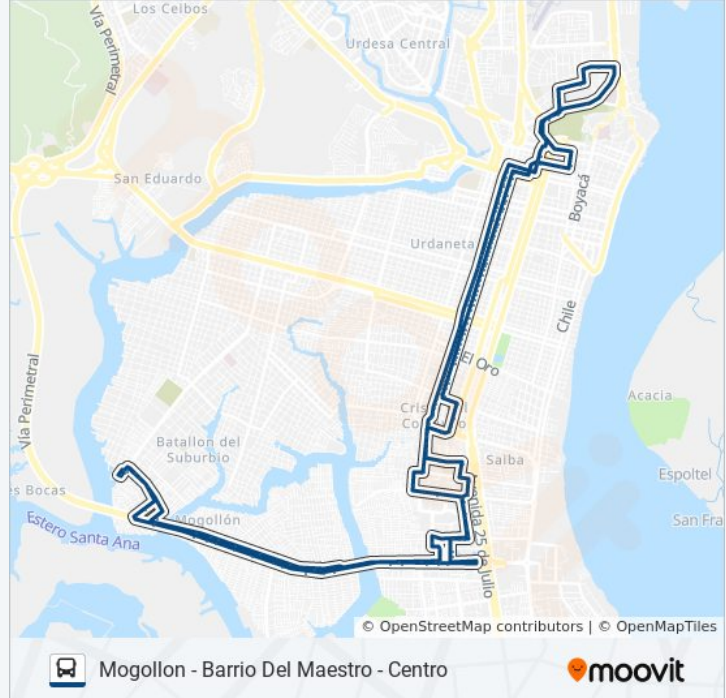

Calle 48 - So (Via Perimetral) Y Av. 24 - So (Slido- German Piutir)

Calle 48 - So (Pio Jaramillo Alvarado) (S 405) Y Av. 22 - So (Slido- Wilson Cueva - So)

Calle 48 - So (Pio Jaramillo Alvarado) Y 2° Peatonal 12 - So

C. Dr. Pio Jaramillo Alvarado - C. Lizardo Garcia Zorrosa So(S 401)

Pio Jaramillo Alvarado Y 3° Pasaje 6 So (S 396)

Calle 48 South, 103

Pio Jaramillo Alvarado Y 5° Pasaje 2 So

Av. 2 So (Sixto Duran Borrero) Y Calle 47b So (Zamora)

Av. 2 So (Sixto Duran Borrero) Y Calle 47a So (José Ramirez Dueña)

Calle 47so (Leonidas Ortega Moreira) Y 14° Peatonal 1 So

Calle 47 So (Leonidas Ortega Moreira) Y 10° Pasaje 1 So

Avenida 1 So (Av. García Moreno) Y 1° Callejón 46b So

Avenida 1 - So (Garcia Moreno) Y Av. Sotavento - So (Lucia Porres De Janer)

Avenida 1 - So (Garcia Moreno) Y Calle Republica - So (C. Janer)

Av. Ernesto Alban Mosquera - Av. 1 So 1429

Av. 1 - So (Garcia Moreno) Y Calle 45 - So (Jose De La Cuadra)

Calle 45 - So (Jose De La Cuadra) Y Av. 1 - So (Garcia Moreno)

Av. 1 - So (Garcia Moreno) Y Calle 44 - So (Dr. Arturo Serrano)

Calle 44- So (Arturo Serrano) Y 2° Pasaje 4 - So

Avenida 7 - So (Los Rios) Y 11° Paseo 43 - So

Avenida 7 - So (Los Rios) Y 8° Paseo 43 - So

(Los Rios) Y 2do. Paseo 43 - So

*Aurora Estrada Ayala Y 1 Peat. 4 So

Los Rios Entre Portete Y Venezuela

Los Rios Entre Venezuela Y Colombia

(Garcia Moreno - So) Y (Oriente - So)