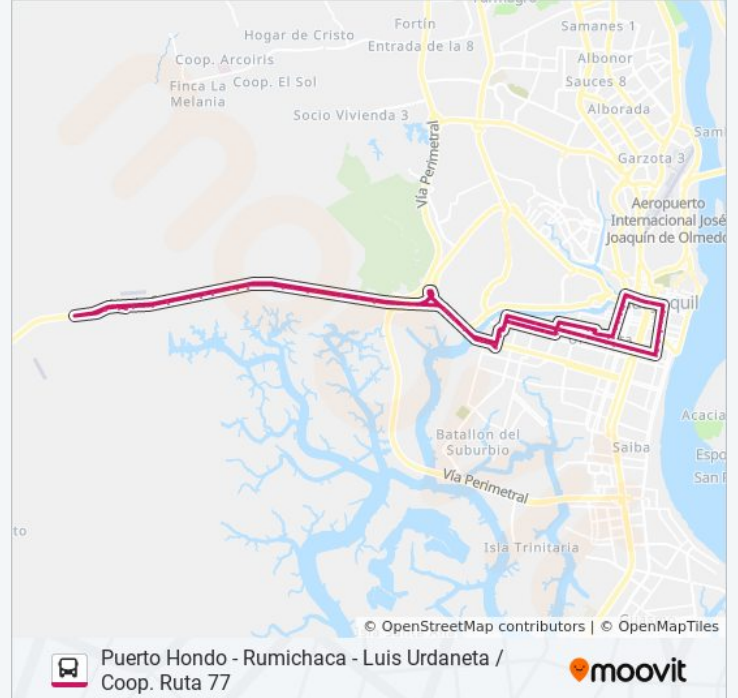

C3 5 *Calle 3 So

C3: 5a Avenida Rodriguez Bonin Y Calle 3 So

Portete De Tarqui, 6625

Portete De Tarqui, 6407

Portete De Tarqui, 6017

Av. 26 - So (Portete De Tarqui) Y Av. 43 So

Av. 43 - So (Dr. Manuel Diaz) Y Calle 22 - So (Crnel. Miguel Letamendi)

Carlos Gómez Rendón, 5504

Capitán Najera, 5913

Calle 14 So (Capitan Najera) Y Av. 37 S-O (Manuel Medina Castro)

Av. 14 So (Capitan Najera) Y Av. 33 So (Domingo Noeru Cerruti)

Av. 14 So (Capitan Najera) Y Av. 29 So (Genaro Cucalon J.)

Calle 14 So (Capitan Najera) Y Av. 26 So (Milagro)

*Capitán Najera Y Alfredo Valenzuela

*Capitan Najera Y Leonidas Plaza

Crnel Andrés Marín García, 1120

*Capitán Najera Y Carchi

*Capitán Najera Ygarcia Moreno

*Capitán Najera Y Pedro Moncayo

Calle 14 Se (Capitan Najera) Y Av. 4 Se (Rumichaca)

Av. 4 NE (Rumichaca) Y Calle 12 Se (Manabi)

Av. 4 NE (Rumichaca) Y Calle 11a Se (Franco Davila)

Av. 4 NE (Rumichaca) Y Callejon 9 Se (Fco. Campos Cuello)

Av. 4 NE (Rumichaca) Y Calle 9 Se (Alcedo)

Rumichaca, 903

Av. 4 NE (Rumichaca) Y Calle 1 NE (Jose A. Campos)

Av. 4 NE (Rumichaca) Y Calle 2 NE (Victor M. Rendon)

*Luis Urdaneta Y Lorenzo De Garaicoa