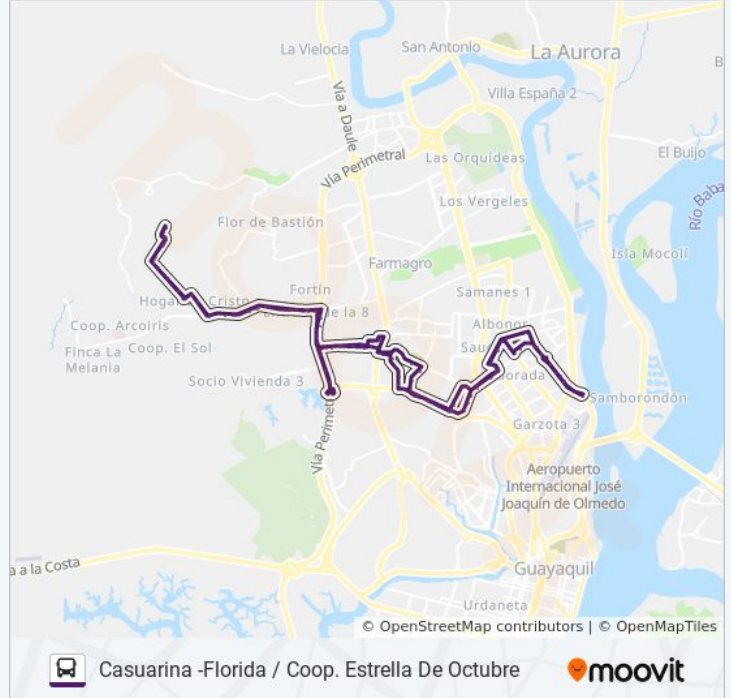

*Honorato Vásquez Y Calle 24

*Honorato Vásquez Y Calle 11

Via Perimetral Y 1 Callejon 21 No (S603)

Via Perimetral, 259

Via Perimetral, 259

*Via Perimetral Y Calle 19g No

*Via Perimetral (Coop Enner Parrales)

*Via Perimetral (Coop Enner Parrales)

*Via Perimetral Y Goe

Tpc76-Av. 56 No Y 3 Callejon 18g No

*Via Perimetral Y Goe

*Via Perimetral ()

Calle 19 No (Eduardo Solá) Y Peatonal 44 No (Peatonal 44)

Calle 19 No (Eduardo Solá) Y 6to Pasaje 43 No (6to Pasaje 43)

Calle 19 No (Eduardo Solá) Y 3er Peatonal 42a No (3er Peatonal 42a)

Calle 19 No (Eduardo Solá) Y 1er Pasaje 42 No (1er Pasaje 42)

Calle F3 No (Calle F3) Y Proyeccion Calle F2 No

Calle F4 No (Calle F4) Y Calle F1 No (Calle F1)

Av. 38c No (Jose A. Gomez Gault) Y Av. 39 No (Via Daule)

* Felipe Pezo Campusano

Transversal 36 No (Av. Del Santuario) Y Calle 18j No (Felipe Pezo)

Av. 38b No (Av. Del Santuario) Y 5to Callejon 18g No (5 Cjon. 18g)

Av. 38b No (Av. Del Santuario) Y 2do Callejon 18g No (2 Cjon. 18g)

Paradero Alimentador Marta De Roldós

Calle 18g No (Juan Tanca Marengo) Y Peatonal 38 No (Peatonal 38)

*Paradero

*Av Juan Tanca

Calle 18g No (Juan Tanca Marengo) Y Proyeccion De 2do Pasaje 32 No (2do Pasaje 32)