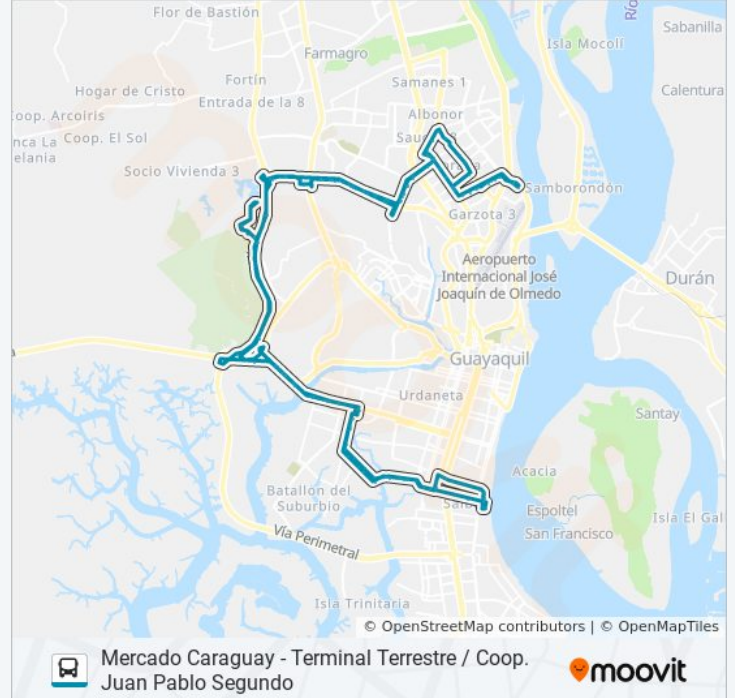

C3 83 Av. Rodriguez Bonin Y Calle 2a So

*Via Perimetral (U. Del Pacífico)

*Via Perimetral (Frente Espol)Cumbres

*Via Perimetral Y Paso Peatonal

Tpc79-Crnl. Flavio Alfaro Delgado Y 15 Pasaje
43

*Crnl Flavio Alfaro Delgado, 217

Avenida Juan Tanca Marengo, 1

Calle 18g No (Juan Tanca Marengo) Y Peatonal
38 No (Peatonal 38)

*Paradero

*Av Juan Tanca

Calle 18g No (Juan Tanca Marengo) Y
Proyeccion De 2do Pasaje 32 No (2do Pasaje 32)

Jtm-03