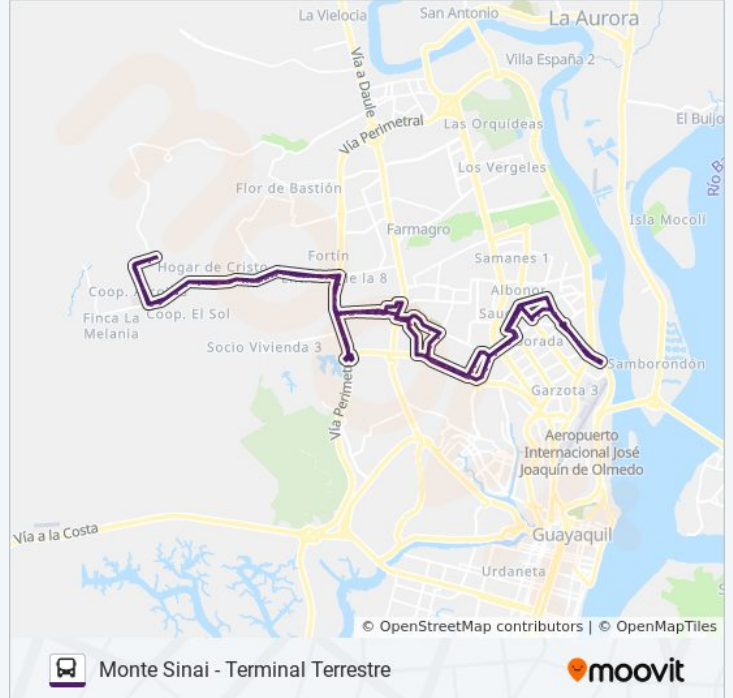

*Paradero Alimentador Ruta Casuarina

*Paradero Alimentador Ruta Casuarina

*Honorato Vásquez Y Calle 24

*Honorato Vásquez Y Calle 11

*Paradero Alimentador Ruta Casuarina

*Paradero Alimentador Ruta Casuarina

Via Perimetral Y 1 Callejon 21 No (S603)

Via Perimetral, 259

Via Perimetral, 259

*Via Perimetral Y Calle 19g No

*Via Perimetral (Coop Enner Parrales)

*Via Perimetral (Coop Enner Parrales)

*Via Perimetral Y Goe

Tpc76-Av. 56 No Y 3 Callejon 18g No

Tpc76-Av. 56 No Y 3 Callejon 18g No

*Via Perimetral Y Goe

*Via Perimetral ()

Calle 19 No (Eduardo Solá) Y Peatonal 44 No (Peatonal 44)

FL - Despacho

Calle 19 No (Eduardo Solá) Y 6to Pasaje 43 No (6to Pasaje 43)

Calle 19 No (Eduardo Solá) Y 3er Peatonal 42a No (3er Peatonal 42a)

Paradero Alimentador Uvc

Calle 19 No (Eduardo Solá) Y 1er Pasaje 42 No (1er Pasaje 42)

Calle F3 No (Calle F3) Y 1er. Pasaje 41a No

Calle F3 No (Calle F3) Y Proyeccion Calle F2 No

Calle F4 No (Calle F4) Y Calle F1 No (Calle F1)

Av. 38c No (Jose A. Gomez Gault) Y Av. 39 No (Via Daule)

* Felipe Pezo Campusano

Transversal 36 No (Av. Del Santuario) Y Calle 18j No (Felipe Pezo)

Av. 38b No (Av. Del Santuario) Y 5to Callejon 18g