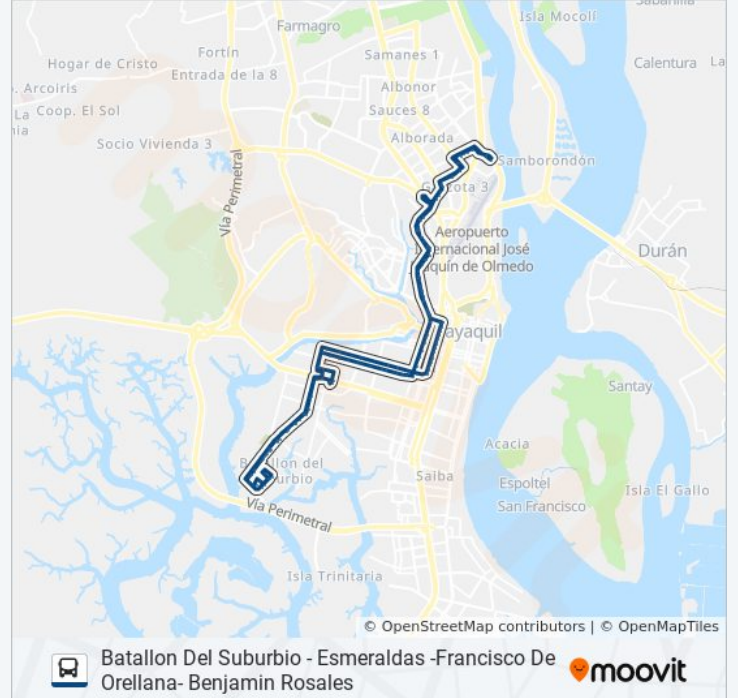

92 ""La 29"" Y Oriente 202

*Avenida Assad Bucaram Elmalin, 2313

Calle 29 - So (Assad Bucaram) Y Calle Fray Enrique Vaca Galindo - So

Av. Assad Bucaram Elmalin Y Portete

Crnl. Miguel De Letamendi, 5420

Avenida 38 So (Assad Bucaram E.) Y Calle 15 So (Febres Cordero)

Calle 14 So (Capitan Najera) Y Av. 37 S-O (Manuel Medina Castro)

Av. 14 So (Capitan Najera) Y Av. 33 So (Domingo Noeru Cerruti)

Av. 14 So (Capitan Najera) Y Av. 29 So (Genaro Cucalon J.)

Calle 14 So (Capitan Najera) Y Av. 26 So (Milagro)

*Capitán Najera Y Alfredo Valenzuela

*Capitan Najera Y Leonidas Plaza

Crnel Andrés Marín García, 1120

*Capitán Najera Y Carchi

Esmeraldas Y Capitan Najera

Esmeraldas Y Huancavilca

Esmeraldas, 2043 Y Calle 13 S (Huancavilca)

Esmeraldas Y Ayacucho

Esmeraldas Y Calle 11 S

Esmeraldas Y Pedro Pablo Gómez

Esmeraldas Y Crnl Antonio De Alcedo

Esmeraldas Entre Crnl Antonio De Alcedo Y Almirante Critobal Colón

Esmeraldas Y Almirante Cristobal Colón

Esmeraldas Entre Cristobal Colón Y Sucre

Esmeraldas Entre 10 De Agosto Y Clemente Ballén

Esmeraldas Y Clemente Ballén

Clemente Ballén, 1800

Esmeraldas Y Francisco Aguirre Abad