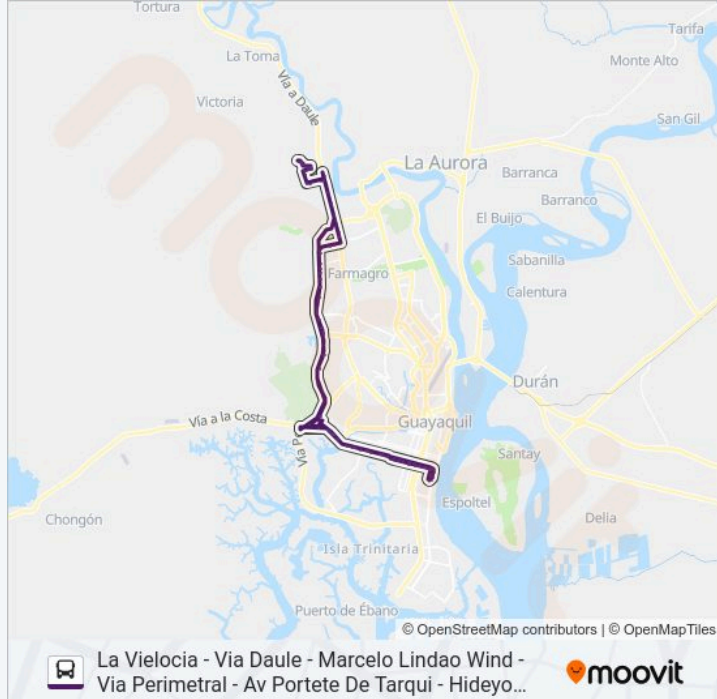

*Av Perimetral

*Av Perimetral (Frente Hosp Universitario)

Av. 44 No (Via Perimetral) Y (Final Del Canal Aass) Y Modesto Luque

*Via Perimetral (Mall El Fortin)

*Avenida 56 No (Via Perimetral) - Mall El Fortín

*Via Perimetral (El Fortin De La Flor)

Via Perimetral Y 1 Callejon 21 No (S603)

Via Perimetral, 259

Via Perimetral, 259

*Via Perimetral Y Calle 19g No

*Via Perimetral (Coop Enner Parrales)

*Via Perimetral (Coop Enner Parrales)

*Via Perimetral Y Goe

*Via Perimetral (Goe)

*Via Perimetral Y Paso Peatonal

*Via Perimetral (Espol)

*Via Perimetral (Frente U. Del Pacífico)

*Via Perimetral (Paneton Metropolitano)

*Via A La Costa

C3 1 Avenida Rodriguez Godin Y Calle 2a So

C3 2 Avenida Rodriguez Bonin Y Calle 2a So

C3 3 Avenida Rodriguez Bonin Y Calle 2b So

C3 4 Avenida Rodriguez Bonin Y Calle 3b So

C3 5 *Calle 3 So

C3: 5a Avenida Rodriguez Bonin Y Calle 3 So

Portete De Tarqui, 6625

Portete De Tarqui, 6407

Portete De Tarqui, 6017

C. Portete De Tarqui - Av. 43 S.O (S 40)

Portete De Tarqui, 5713

Av. 26 - So (Portete De Tarqui) Y Av. 36 - So (Aurelio Draga Guillen) (S44)