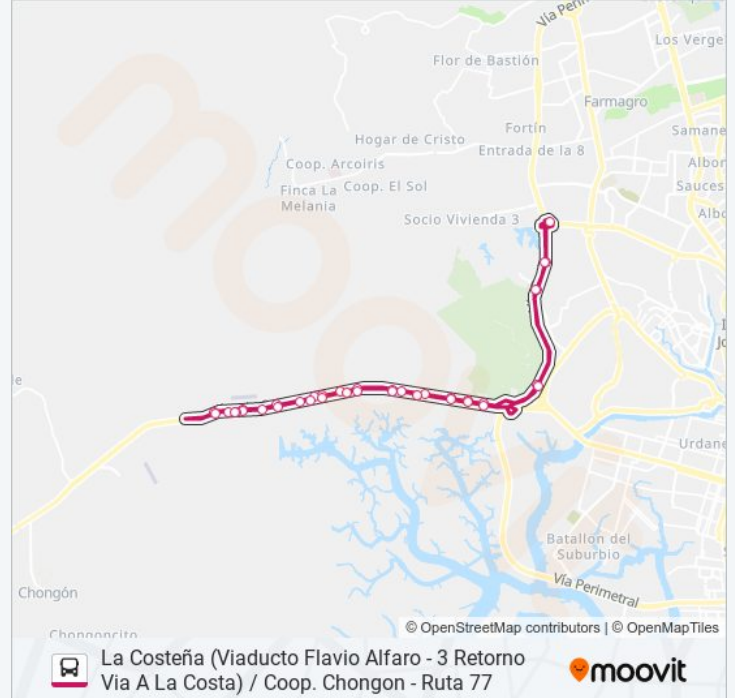

**RUTA 145****La Costeña (Viaducto Flavio Alfaro - 3 Retorno Via A La Costa) / Coop. Chongon - Ruta 77**

Usa La App

La línea RUTA 145 de autobús (La Costeña (Viaducto Flavio Alfaro - 3 Retorno Via A La Costa) / Coop. Chongon - Ruta 77) tiene una ruta. Sus horas de operación los días laborables regulares son:

**Información de la línea RUTA 145 de autobús**

**Dirección:** Puerto Hondo - Puerto Azul - Perimetral

**Paradas:** 37

**Duración del viaje:** 59 min

**Resumen de la línea:**

\*Via Perimetral (Espol)

\*Via Perimetral (Frente U. Del Pacífico)

\*Via A La Costa - Hipercosta

\*Via A La Costa - Terranostra

\*Via A La Costa - Puerto Seymour

\*Via A La Costa - Frente Al Colegio Logos

\*Via A La Costa - Terminal Portuario

\*Via A La Costa - Paso Peatonal Puerto Hondo

\*Via A La Costa - Holcim

\*Via A La Costa

\*Estacion Linea 61

\*Estacion- La Copsteña

Los horarios y mapas de la línea RUTA 145 de autobús están disponibles en un PDF en [moovitapp.com](https://moovitapp.com). Utiliza Moovit App para ver los horarios de los autobuses en vivo, el horario del tren o el horario del metro y las indicaciones paso a paso para todo el transporte público en Guayaquil.