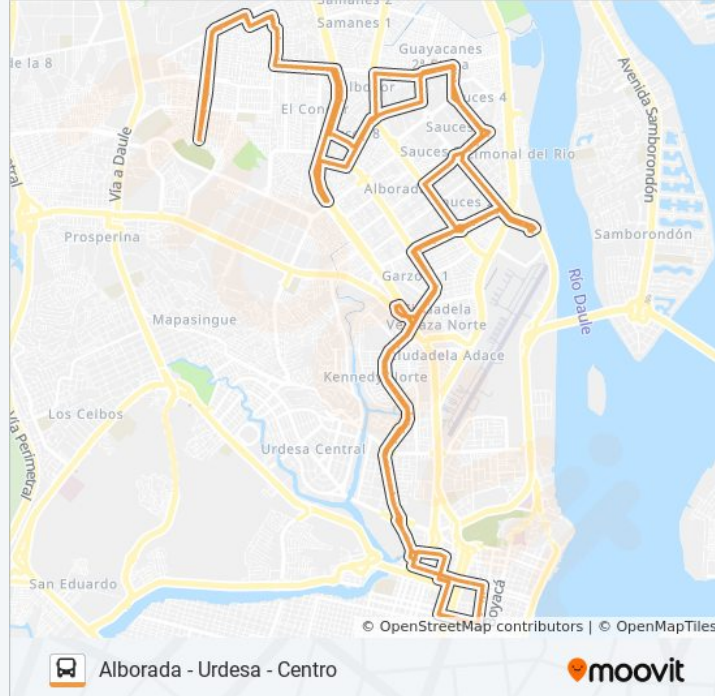

Avenida 5 NE (Rodrigo Ycaza Cornejo) Y Calle  
20 NE (Ptde. Jose Luis Tamayo)

Avenida 5 NE (Rodrigo Ycaza Cornejo) Y Calle  
20 NE (Ptde. Jose Luis Tamayo)

Avenida 5 NE (Rodrigo Icaza Cornejo) Y 17mo  
Paseo 17 NE

Avenida 5 NE (Rodrigo Ycaza Cornejo) Y 15to  
Paseo 17 NE

Avenida 5 NE (Rodrigo Ycaza Cornejo) Y 10mo  
Paseo 17 NE

Calle 17 NE (Jose Maria Egas) Y Proyeccion 1er  
Pasaje 4a NE

Calle 17 NE (Jose Maria Egas) Y 2da Peatonal 4  
NE

\*2do Callejon 17 Northeast, 14

C4 P19 Av. Jose Maria Egas (Calle 17 Ne) Y Av.  
Isidro Ayora

C4 P35 Av. Isidro Ayora Y Calle 16a NE ( Jose  
María Roura)

C4 P36 Av. Isidro Ayora Y 2° Herradura 3 NE

C4 P5 Av. Agustin Freire Y 6to Pasaje 3 NE

C4 P6 Av. Agustin Freire Y 14 Pasaje 3 NE

C4 P7 Av. Agustin Freire Y Av. 3a NE

\*Av. Bejamin Rosales

Terminal Terrestre

\*Av. Bejamin Rosales

C4 P8 Av. Agustin Freire Y 18 Peatonal 3ne

C4 P9 Av. Agustin Freire Y 13 Peatonal 3ne