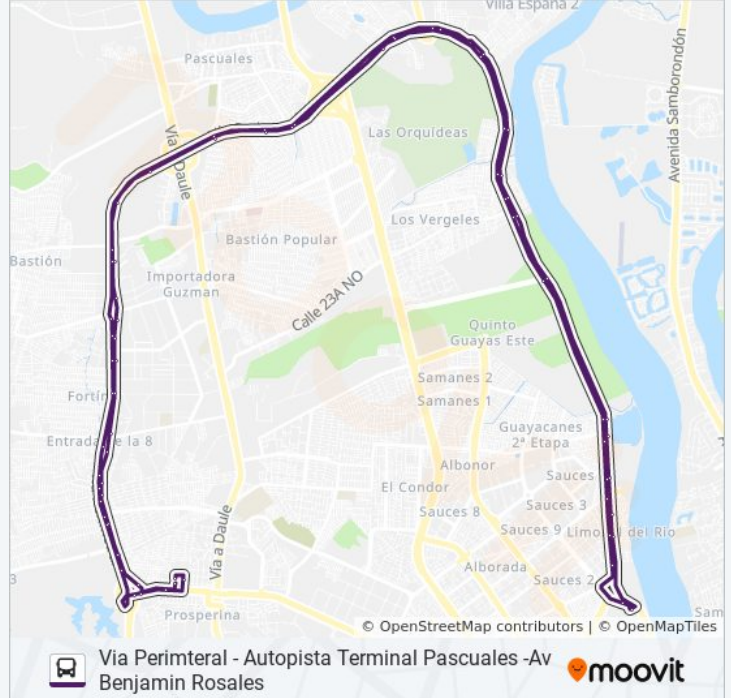

 RUTA 73

Via Perimteral - Autopista Terminal Pascuales -Av Benjamin Rosales

[Ver En Modo Sitio Web](#)

La línea RUTA 73 de autobús (Via Perimteral - Autopista Terminal Pascuales -Av Benjamin Rosales) tiene una ruta. Sus horas de operación los días laborables regulares son:

Información de la línea RUTA 73 de autobús

Dirección: Via Perimteral - Autopista Terminal Pascuales -Av Benjamin Rosales

Paradas: 72

Duración del viaje: 95 min

Resumen de la línea:

*Autopista Terminal Terrestre Y Pascuales -
Entrada Metropolis 1

Av 4 NE Y Proyeccion Calle Vg1 (N495)

Av 4 NE Y Av 4 No (N497)

Avenida 4ne Y Av 3a NE (N499)

Av 4ne Y Av3 No (N503)

Av 4 NE Y Av 2a NE (N501)

*Via Perimetral Y Pajan

*Via Perimetral - Paso Peatonal Pascuales

*Via Perimetral - Puente Peatonal Cayambe

*Av Perimetral

*Av Perimetral (Frente Hosp Universitario)

Av. 44 No (Via Perimetral) Y (Final Del Canal Aass) Y Modesto Luque

*Via Perimetral (Mall El Fortin)

*Avenida 56 No (Via Perimetral) - Mall El Fortín