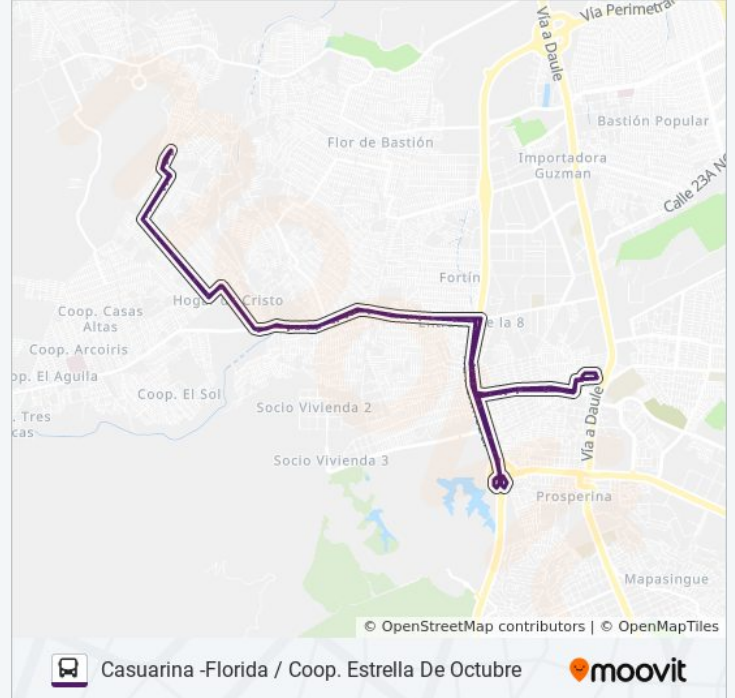

Paradero Alimentador Ruta Casuarina

*Honorato Vásquez Y Calle 43

Paradero Alimentador Ruta Casuarina

*Honorato Vásquez Y Calle 41

*Honorato Vásquez Y Banco De Miro

*Paradero Alimentador Ruta Casuarina

*Paradero Alimentador Ruta Casuarina

*Honorato Vásquez Y Calle 24

*Honorato Vásquez Y Calle 11

*Paradero Alimentador Ruta Casuarina

*Paradero Alimentador Ruta Casuarina

Via Perimetral Y 1 Callejon 21 No (S603)

Via Perimetral, 259

Via Perimetral, 259

*Via Perimetral Y Calle 19g No

*Via Perimetral (Coop Enner Parrales)

*Via Perimetral (Coop Enner Parrales)

*Via Perimetral Y Goe

*Via Perimetral (Goe)

Tpc76-Av. 56 No Y 3 Callejon 18g No

Tpc76-Av. 56 No Y 3 Callejon 18g No

*Via Perimetral Y Goe

*Via Perimetral ()

Calle 19 No (Eduardo Solá) Y Peatonal 44 No (Peatonal 44)

FL - Despacho

Calle 19 No (Eduardo Solá) Y 6to Pasaje 43 No (6to Pasaje 43)

Calle 19 No (Eduardo Solá) Y 3er Peatonal 42a No (3er Peatonal 42a)

Paradero Alimentador Uvc

Calle 19 No (Eduardo Solá) Y 1er Pasaje 42 No (1er Pasaje 42)

Calle F3 No (Calle F3) Y Proyeccion Calle F2 No

Calle F4 No (Calle F4) Y Calle F1 No (Calle F1)