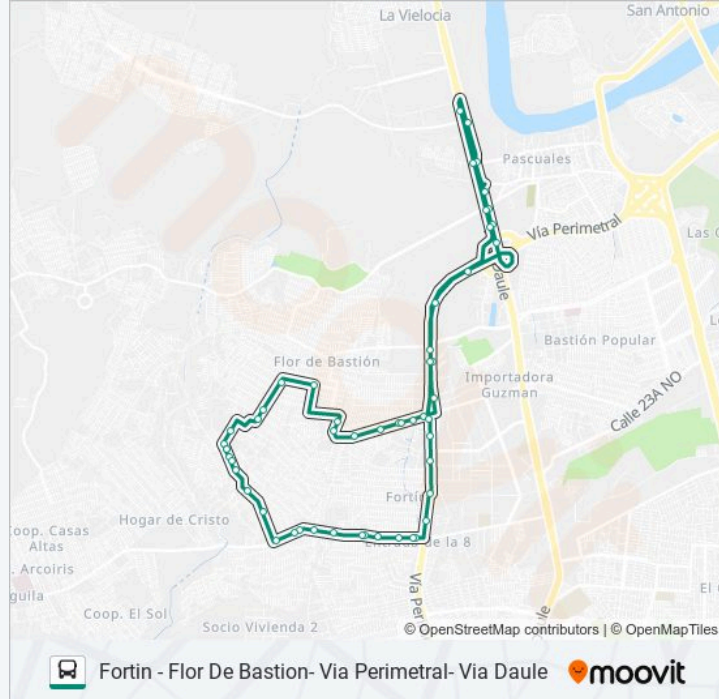

*Via A Daule (Retorno Via A Perimetral)

Vía A Daule, 14

*Via A Daule Y Latacunga

*Via A Daule Y La Joya De Los Sachas

*Via A Daule (Mabe)

*Parada Salcedo Motors

*Via A Daule

*Via A Daule Y Coop. 5 De Diciembre

Calle 27 No Y Vía A Daule

*E48, 14

*Av Perimetral

*Av Perimetral (Frente Hosp Universitario)

Av. 44 No (Via Perimetral) Y (Final Del Canal Aass) Y Modesto Luque

*Via Perimetral (Mall El Fortin)

*Avenida 56 No (Via Perimetral) - Mall El Fortín

*Via Perimetral (El Fortin De La Flor)

*Via Perimetral Y Callejon N

*Avenida Casuarina, 132

*Paradero Alimentador Ruta Casuarina

*Honorato Vazquez Y Calle 7

*Paradero Alimentador Ruta Casuarina

*Paradero Alimentador Ruta Casuarina

*Honorato Vazquez Y Callejon 0

*Paradero Alimentador Ruta Casuarina

*Honorato Vazquez Y Calle 37

*Paradero Alimentador Ruta Casuarina

*Honorato Vazquez Y Calle 42

*Honorato Vasquez Y Calle45

*Calle45 Y Modesto Luque

*Calle45 Y Callejon J-1

*Balerio Estacio

*Balerio Estacio