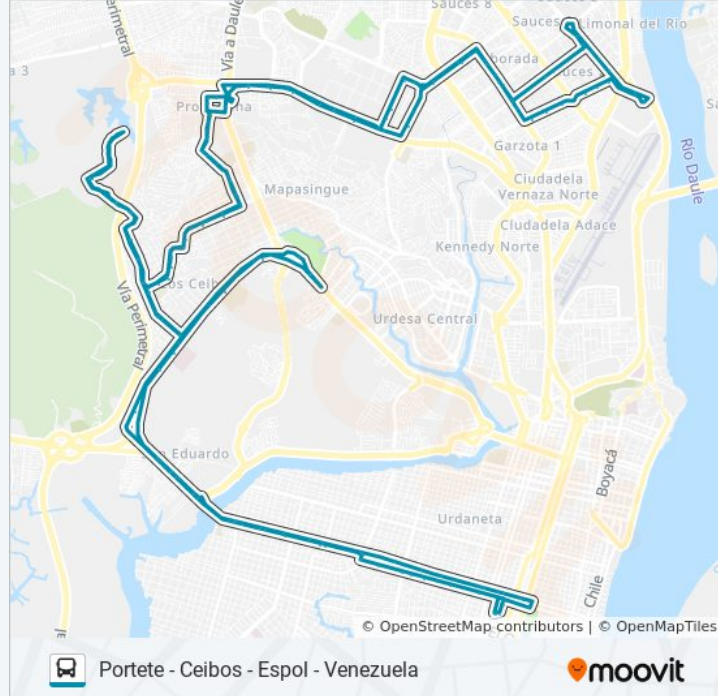

C3 83 Av. Rodriguez Bonin Y Calle 2a So

Avenida Del Bombero, 2

*Av. Del Bombero Riocentro Ceibos

Avenida 47a S-O

Calle 14 No, 800

*Calle 14 No, 202

Av Carlos Julio Arosemana

Av Carlos Julio

*Av Bombero

* Av Bombero 1

Jose De Rubira Ramos, 1102

*Av Leopoldo Carrera Y Av Del Bombero

Tpc145-Dr. Leopoldo Carrera Calvo Y 2 Pasaje
46 No

*Av Leopoldo Carrera Y Callejón 15

Tpc144-Dr. Leopoldo Carrera Calvo Y Calle 16
No

*Av. Leopoldo Carrera Calvo Y Calle 16a No

Tpc149-Dr. Leopoldo Carrera Y Calle 16d No

Tpc150-Dr. Leopoldo Carrea Y Proyeccion 5
Callejon 16d No

*Via Perimetral 258

Conector Ceibos Espol

Parada Colegio Santa Cruz Del Sur