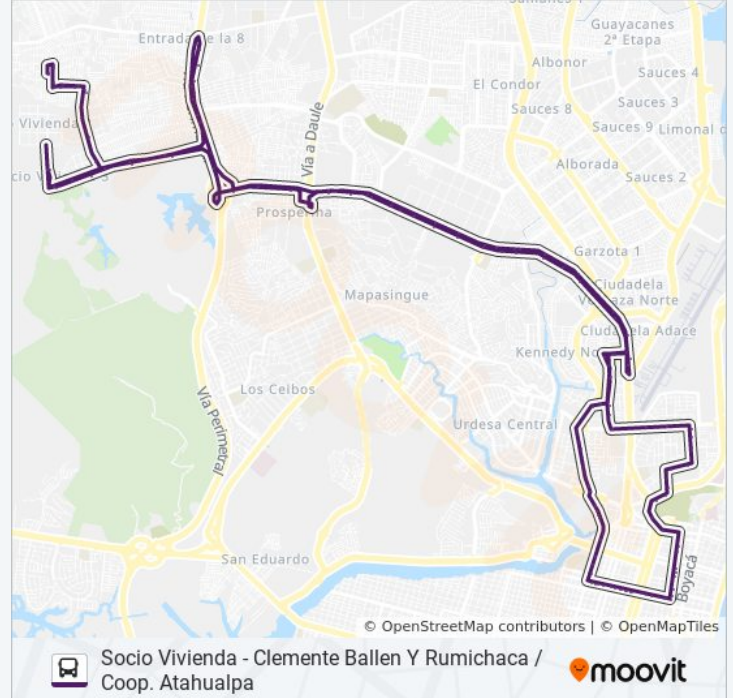

*Cml Flaviio Alfaro Delgado, 217

*Tpc85-Calle 18f No Y 1 Pasaje 41a No

Paradero Alimentador Taller Car One

Avenida Juan Tanca Marengo, 13

FI-11

Paradero Alimentador Marta De Roldós

Avenida Juan Tanca Marengo, 1

Calle 18g No (Juan Tanca Marengo) Y Peatonal
38 No (Peatonal 38)

*Paradero

Calle 18g No (Juan Tanca Marengo) Y
Proyeccion De 2do Pasaje 32 No (2do Pasaje 32)

(Juan Tanca Marengo) Y (Av. Las Aguas)

Jtm-06

Situ

Situ / Metrovia

Eje Ns (Juan Tanca Marengo) Y Calle 16 No
(Agustin Freire)

Eje Ns (Juan Tanca Marengo) Y Av. 12 No (Jose
Castillo)

Jtm-13

Jtm-15

Calle 13a (Justino Cornejo) Y Av. 8a No (Emma
Ortiz)

Justino Cornejo V., 9

Av. 9 No (Miguel H. Alcivar) Y 3er Callejon 13 No
(3er Callejon 13)

Av. 9 No (Miguel H. Alcivar) Y Calle 13 No
(Alberto Borgues)

Av. 9 No (Miguel H. Alcivar) Y Calle 12b No (Jose
Alavedra)

*Jose Alavedra Tama Y Francisco De Orellana

Av. Fco De Orellana Y Calle 12b (Ingreso Urb.
Garzas)

*Avenida San Jorge, 516

Av. Del Periodista Y Calle 11a No (Federico
Gonzalez)

Av 10 No. (Av Del Periodista) Y Calle 11a No.