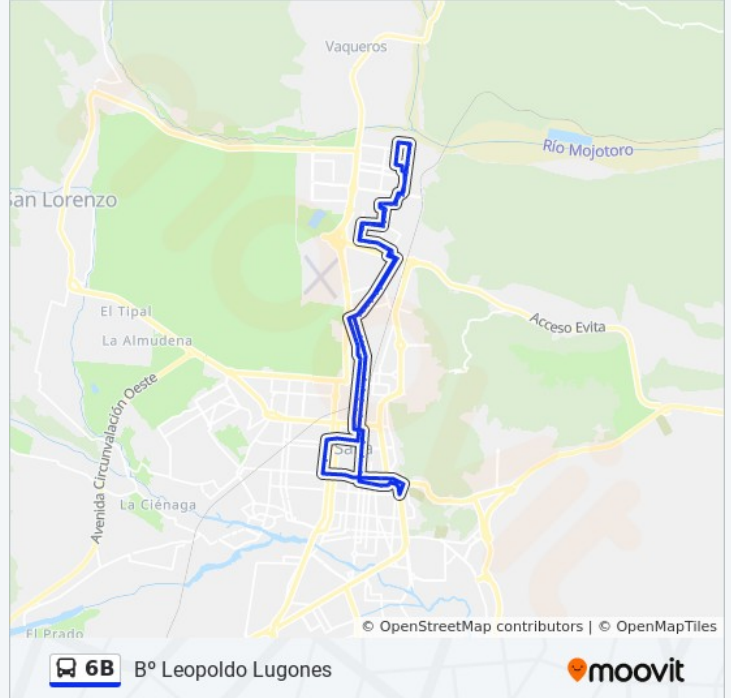

Dirección: Centro - B° Leopoldo Lugones

Paradas: 111

Duración del viaje: 73 min

Resumen de la línea:

Lazarovich Y Durand

Lazarovich Y Escoipe

Calle Lazarovich, 70

Avenida Constitución Nacional 55

Bartolomé Mitre 1401

Bartolomé Mitre

Bartolomé Mitre 999-1057

Bartolomé Mitre Y Av. Entre Ríos

Rivadavia, 503-515

Deán Funes, 415

Deán Funes, 101

Córdoba, 194

Mendoza, 199-233

Mendoza, 2

Mendoza, 339

Avenida Hipólito Yrigoyen, 91

Avenida San Martín, 34

Avenida San Martín, 684

Avenida San Martín, 1032-1068

Islas Malvinas, 15

Doctor A. Güemes, N 388

Calle Santiago Del Estero, 899-993

Calle Santiago Del Estero, 611

Zuviría, 560-598

Zuviría, 800-898

Zuviría, 1020

Zuviría, 1150-1198

Zuviría, 1394