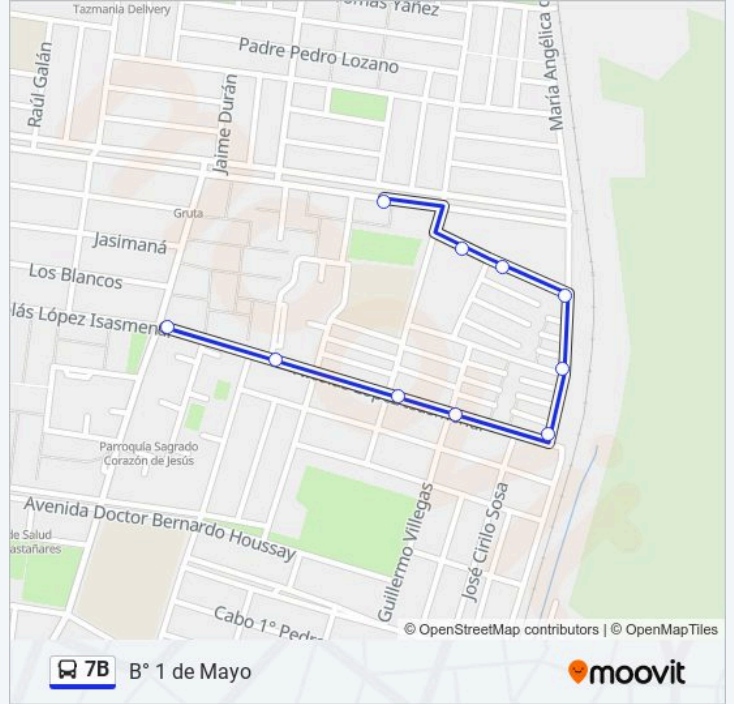

B° 1 de Mayo

Usa La App

La línea 7B de autobús (B° 1 de Mayo) tiene una ruta. Sus horas de operación los días laborables regulares son: (1) a Centro - B° 1 De Mayo: 00:00 - 22:26

Usa la aplicación Moovit para encontrar la parada de la línea 7B de autobús más cercana y descubre cuándo llega la próxima línea 7B de autobús

**Sentido: Centro - B° 1 De Mayo**

10 paradas

[VER HORARIO DE LA LÍNEA](#)

Inicio De Línea

Cornejo Y Mirau

Cornejo Y Zambrano

Parada 7b

Parada 7b

Parada 7b

Parada 7b

Isasmendi Y Mirau

Nicolás López Isasmendi, 199

Nicolás López Isasmendi, 199

**Horario de la línea 7B de autobús**

Centro - B° 1 De Mayo Horario de ruta:

lunes	00:00 - 22:26
martes	00:00 - 22:26
miércoles	00:00 - 22:26
jueves	00:00 - 22:26
viernes	00:00 - 22:26
sábado	Sin Servicio
domingo	Sin Servicio

**Información de la línea 7B de autobús**

**Dirección:** Centro - B° 1 De Mayo

**Paradas:** 10

**Duración del viaje:** 3 min

**Resumen de la línea:**

Los horarios y mapas de la línea 7B de autobús están disponibles en un PDF en [moovitapp.com](https://moovitapp.com). Utiliza Moovit App para ver los horarios de los autobuses en vivo, el horario del tren o el horario del metro y las indicaciones paso a paso para todo el transporte público en Salta.