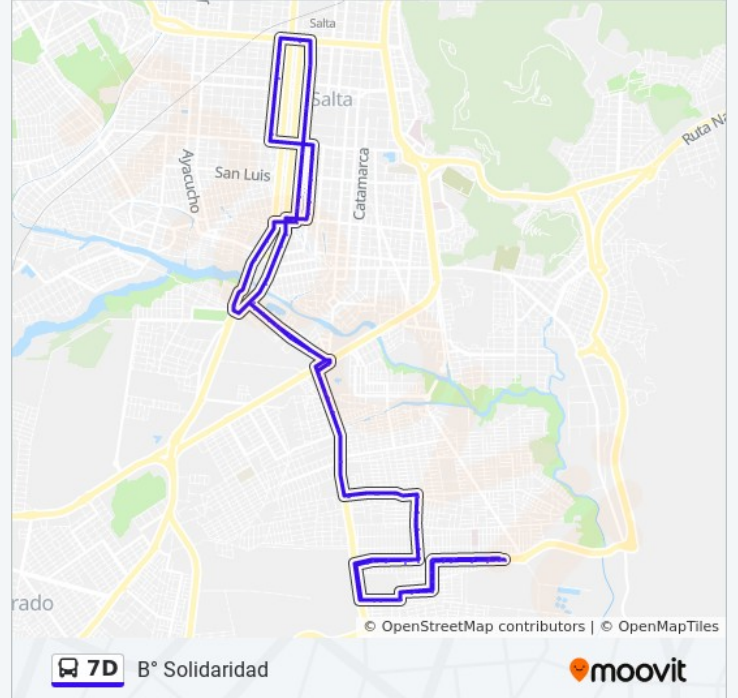

Olivera Y Av. Ejercito Gauchos De Guemes

Av. Ejercito Y Felipe Varela

Rp 26 Y Los Delfines

Rp 26 Y Lago Nahuel Huapi

Rp 26 Y Río Wierna

Av. Tavella Y Río Bermejo

Avenida República Del Líbano, 430

Avenida República Del Líbano, 790

Avenida República Del Líbano, 891

Avenida República Del Líbano, 1102

Avenida Chile, 1680

Avenida Chile, 1591

Avenida Chile, 1457

Avenida Chile, 1301

Avenida Chile, 1221

Zabala, 849

La Florida, 917

La Florida, 815

La Florida, 623

La Florida, 423

Avenida San Martín, 912

Islas Malvinas, 213

Doctor A. Güemes, 328

Doctor A. Güemes, 495

Doctor A. Güemes, 607

Avenida Entre Ríos, 934

20 De Febrero 479

20 De Febrero, 217

20 De Febrero, 37

Ituzaingó, 374

Ituzaingó, 594

Ituzaingó, 793

Ituzaingó, 900