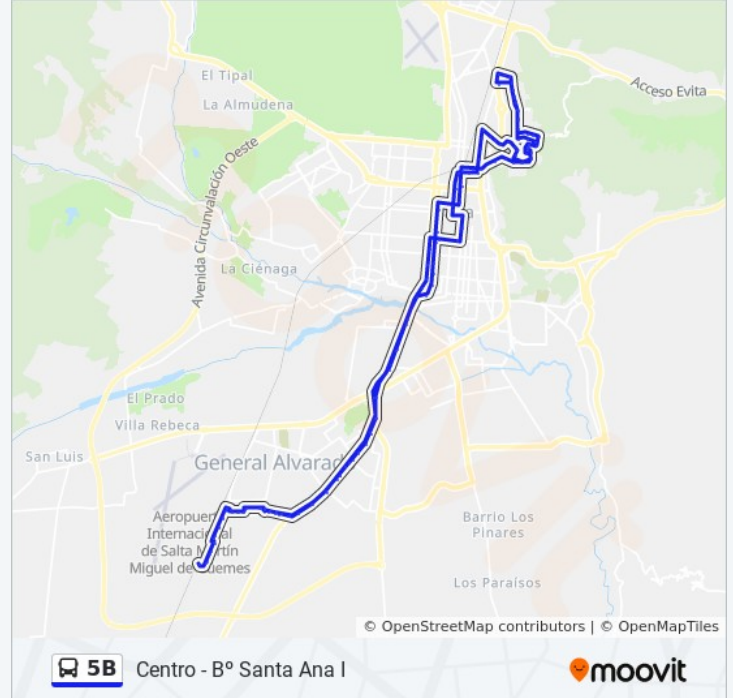

Calle Los Chalchalers S

Ruta Nacional 68

Rn 68 Y Las Golondrinas

Avenida Combatientes De Malvinas 4705

Avenida Combatientes De Malvinas, 3897

Avenida Ex Combatientes De Malvinas, 3885

Avenida Combatientes De Malvinas, 3729

Rotonda De Limache

Avenida Paraguay, 2700

Avenida Paraguay, 2651

Avenida Paraguay, 2010

Virgilio Tedín, 1023

Avenida Chile, 1221

Pellegrini, 950

Pellegrini, 746

Pellegrini 333

Pellegrini 171

25 De Mayo 282

Calle Santiago Del Estero, 661

Zuviría, 486

Zuviría, 742

Zuviría, 1020

O' Higgins, 315

O' Higgins, 151

Avenida Reyes Catolicos, 1330

Los Cebiles, 34

Los Cebiles, 205

Los Paraísos, 286

Las Rosas, 85

Los Olivos, 200

Los Jazmines, 272

Los Jazmines, 274

Las Rosas, 1