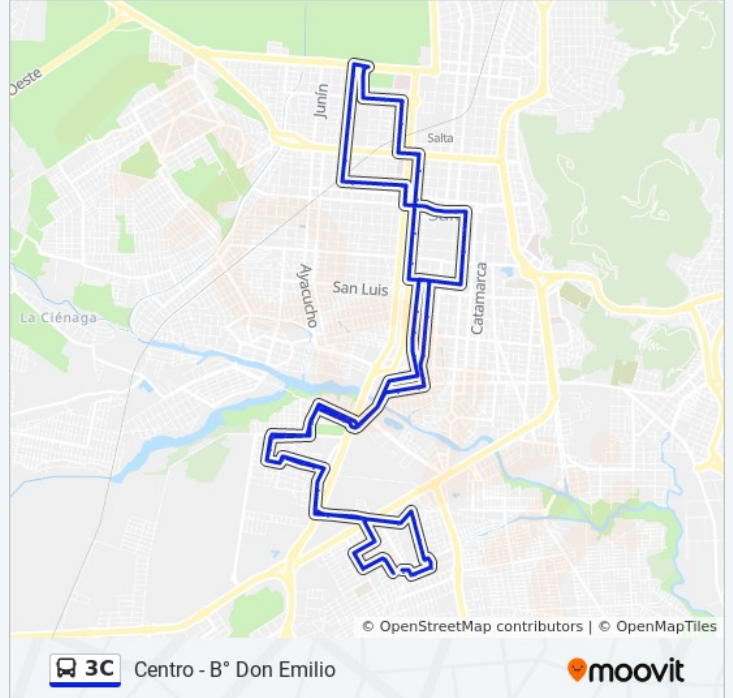

### Información de la línea 3C de autobús

**Dirección:** Centro - B° Don Emilio

**Paradas:** 90

**Duración del viaje:** 64 min

**Resumen de la línea:**

Gato Y Mancha, 530

Contreras Y Av. Del Trabajo

Avenida José Contrera, 1598

Ibazeta, 1191

Ibazeta, 1013

Ibazeta, 813

Ibazeta, 599

Ibazeta, 399

Calle Santiago Del Estero, 1409

Calle Santiago Del Estero, 1221

Calle Santiago Del Estero, 1057

Avenida Belgrano, 905

Avenida Belgrano, 513

Caseros, 405

Córdoba, 194

San Juan, 467

San Juan, 646

Ituzaingó, 594

Ituzaingó, 793

Avenida José Contrera, 21

Contreras Y Av. Del Trabajo

Gato Y Mancha, 530

Gato Y Mancha, 528

Gato Y Mancha, 2251

Parque Nacional El Rey, 3328

Parque Nacional El Rey, 3330

Avenida Gabriel Güemes, 247