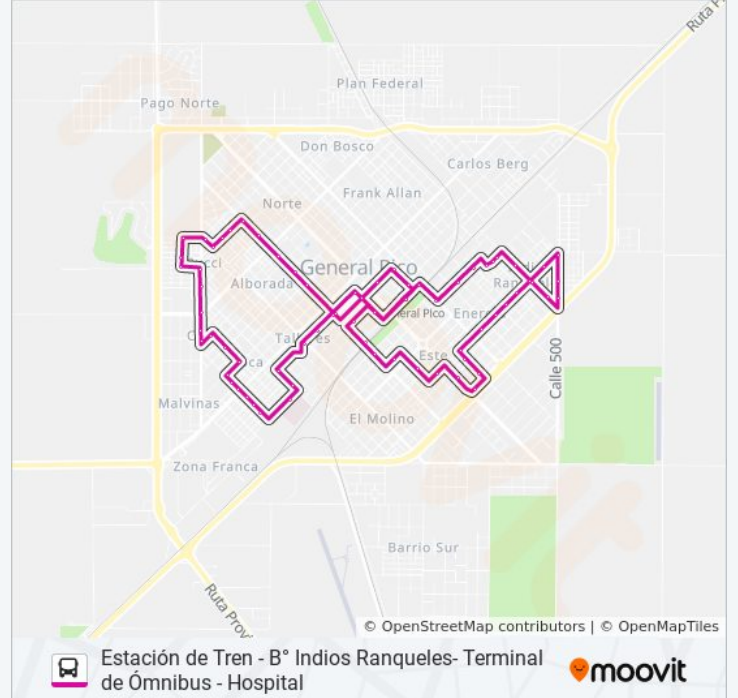

Sentido: Estación De Tren -B° Indios Ranqueles - Terminal De Ómnibus - Hospital

73 paradas

[VER HORARIO DE LA LÍNEA](#)

Calle 19, 899

Calle 19, 1195

Calle 24, 979

Calle 23, 1514

José Hernández, 1033

Información de la línea 1 de autobús

Dirección: Estación De Tren -B° Indios Ranqueles - Terminal De Ómnibus - Hospital

Paradas: 73

Duración del viaje: 50 min

Resumen de la línea:

Calle 33, 1055

Calle 20, 1593

Calle 10, 100

10 Norte, 24

10 Norte, 199

10 Norte, 605

Calle 113, 474

Larralde, 216

Larralde, 156

Larralde, 56

Lisandro De La Torre, 926

Calle 333

Calle 304, 1834

Calle 304, 1694

Calle 327

Calle 300, 1479

Calle 300, 1365

Calle 300