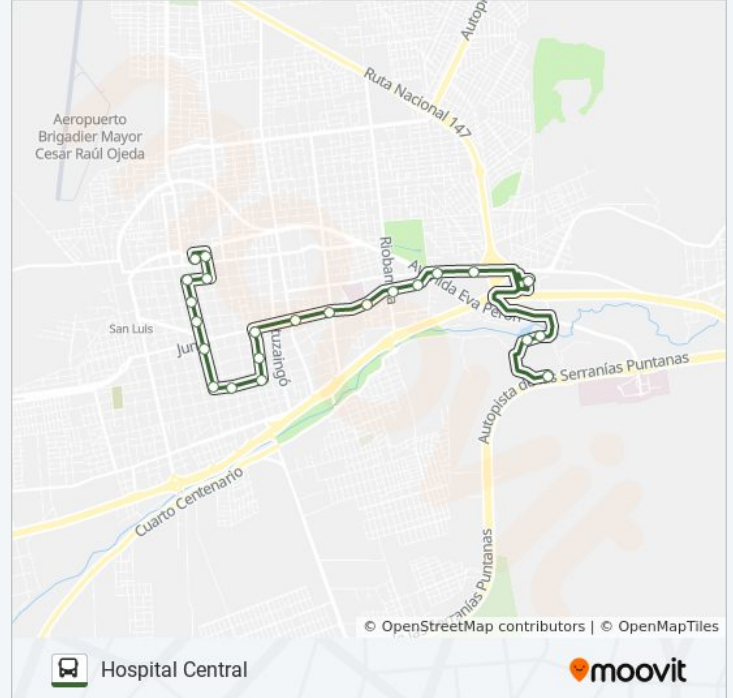

## Ex-Terminal

[Usa La App](#)

La línea P de autobús (Ex-Terminal) tiene 2 rutas. Sus horas de operación los días laborables regulares son:

(1) a Ex-Terminal: 00:14 - 23:06(2) a Hospital Central: 05:15 - 23:44

Bolívar, 745

Bolívar, 982

San Martín, 1276

Francia X Av. Ejército De Los Andes

**Horario de la línea P de autobús**

Ex-Terminal Horario de ruta:

lunes	00:14 - 23:06
martes	00:14 - 23:06
miércoles	00:14 - 23:06
jueves	00:14 - 23:06
viernes	00:14 - 23:06
sábado	00:14 - 23:06
domingo	07:01 - 22:25

### Información de la línea P de autobús

**Dirección:** Hospital Central

**Paradas:** 24

**Duración del viaje:** 24 min

**Resumen de la línea:**

Av. Del Fundador X Dr. Tobar García

Terminal De Ómnibus

Terrazas Del Portezuelo

Terrazas Del Portezuelo

Terrazas Del Portezuelo

Hospital Central

Los horarios y mapas de la línea P de autobús están disponibles en un PDF en [moovitapp.com](https://moovitapp.com). Utiliza [Moovit App](#) para ver los horarios de los autobuses en vivo, el horario del tren o el horario del metro y las indicaciones paso a paso para todo el transporte público en San Luis.