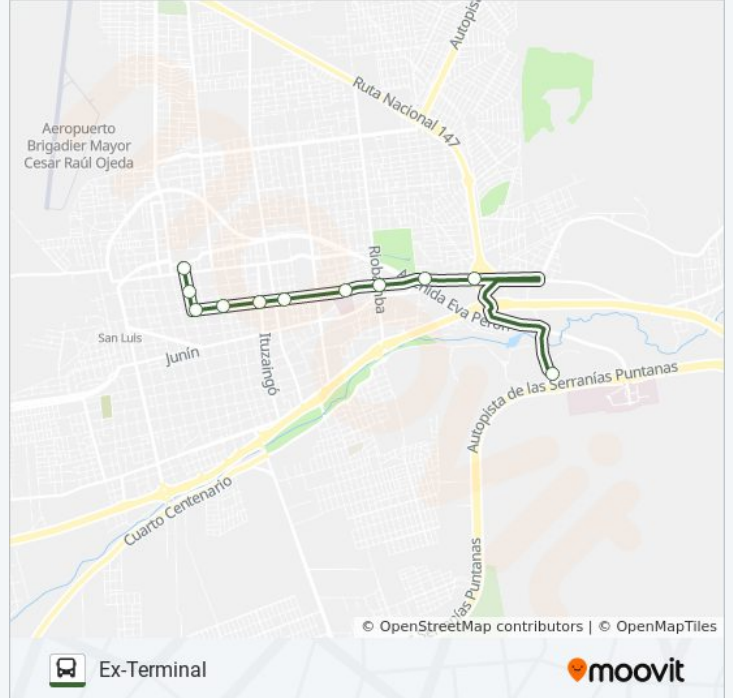

Hospital Central

Terrazas Del Portezuelo

Av. Del Fundador X Ruta 147

Av. Del Fundador X Catamarca

Héroes De Malvinas, 651

Héroes De Malvinas, 351

Héroes De Malvinas, 200

Bolívar, 482

Bolívar, 745

Bolívar, 982

San Martín, 1276

Francia X Av. Ejército De Los Andes

**Horario de la línea P de autobús**

Ex-Terminal Horario de ruta:

lunes	00:14 - 23:06
martes	00:14 - 23:06
miércoles	00:14 - 23:06
jueves	00:14 - 23:06
viernes	00:14 - 23:06
sábado	00:14 - 23:06
domingo	07:01 - 22:25

**Información de la línea P de autobús****Dirección:** Ex-Terminal**Paradas:** 12**Duración del viaje:** 15 min**Resumen de la línea:**

### Sentido: Hospital Central

24 paradas

[VER HORARIO DE LA LÍNEA](#)

Francia X Av. Ejército De Los Andes

Estado De Israel X Av. España

Tomás Jofre, 944

Tomás Jofré X Chacabuco

Chacabuco, 1130