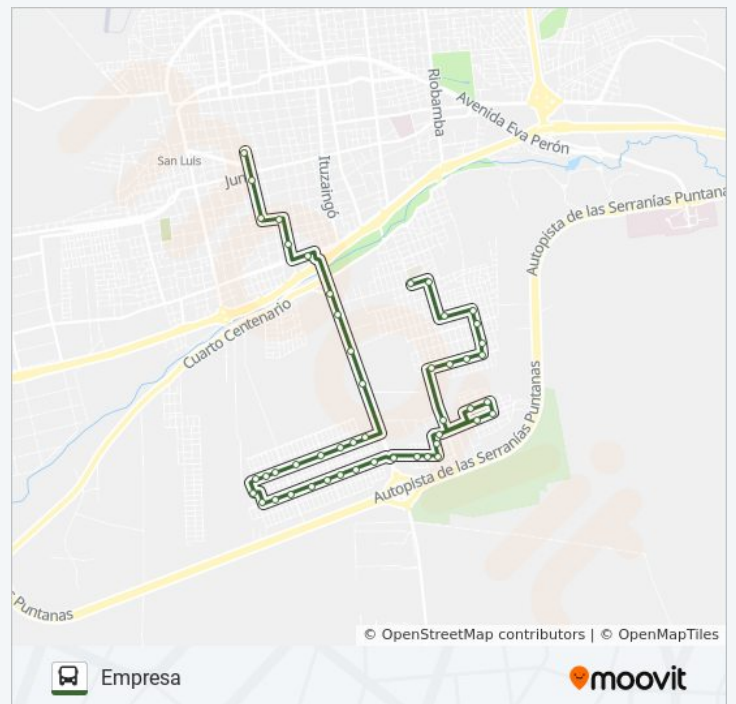

Sentido: Centro

54 paradas

[VER HORARIO DE LA LÍNEA](#)

Salvador Segado, 595
Salvador Segado, 400
Salvador Segado, 200
Salvador Segado, 100
Hilario Ascasubi X Laborda
Granadero Florencio Navarro X Perito Moreno
Granadero Florencio Navarro X Jose Zabala
Pasaje Orozco, 2
Pasaje Páez, 28
Pasaje De La Fuente, 17
Granadero Marcelino Rodríguez X Escudero
José Aguirre X Granadero Marcelino Rodríguez
Marcelino Rodriguez Y Tomás Cuello
Eusebio Acosta X Manuel Rosas
Eusebio Acosta Y Angel Dominguez
Eusebio Acosta Y Orlando De Luca
Eusebio Acosta Y Perito Moreno
B° Padre Mujica
B° Padre Mujica
B° Padre Mujica
B° Padre Mujica

- Chacabuco, 964
- Chacabuco, 731
- Chacabuco, 430
- 9 De Julio X Rivadavia
- Rivadavia, 142
- Av. Julio A. Roca X Ruta 3
- Ruta 3 X Salvador Segado
- Ruta 3 X Salvador Segado
- Ruta 3 X Escudero
- Ruta 3 X Acosta
- B° 1000 Viviendas
- B° 1000 Viviendas
- B° 1000 Viviendas
- B° 1000 Viviendas
- B° 1000 Viviendas
- B° 1000 Viviendas
- B° 1000 Viviendas
- B° 1000 Viviendas
- B° 1000 Viviendas
- B° 500 Viviendas
- B° 500 Viviendas
- B° 500 Viviendas
- B° 500 Viviendas
- B° 500 Viviendas
- B° 500 Viviendas
- B° 500 Viviendas
- B° 500 Viviendas
- B° Padre Mujica
- B° Padre Mujica

Información de la línea OK SUR de autobús

Dirección: Empresa

Paradas: 49

Duración del viaje: 37 min

Resumen de la línea:

B° Padre Mujica

B° Padre Mujica

B° Padre Mujica