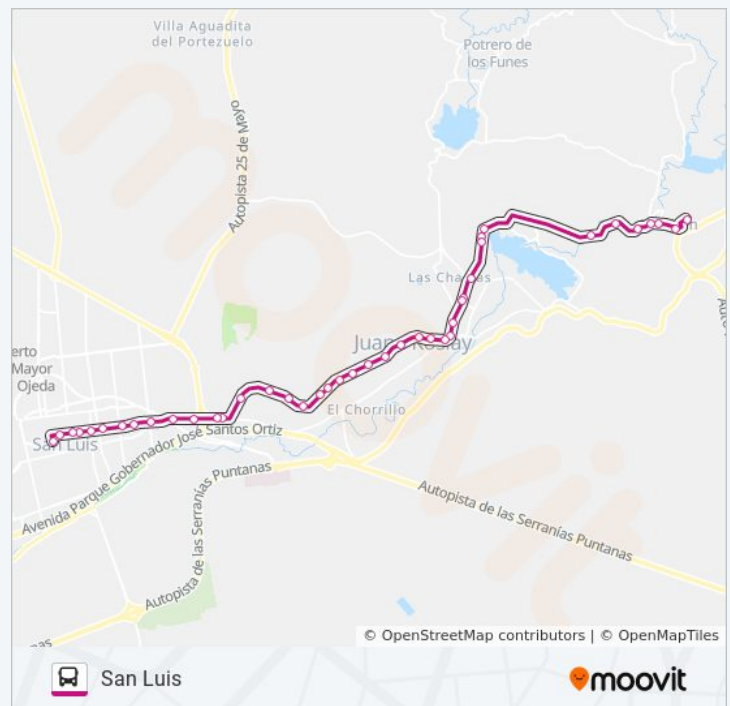

Información de la línea INTERURBANO de autobús

Dirección: El Volcán

Paradas: 49

Duración del viaje: 48 min

Resumen de la línea:

Av. Del Viento Chorrillero X 20 De Noviembre

Av. Del Viento Chorrillero X Los Pejes

Av. Del Viento Chorrillero X Tomolasta

Av. Del Viento Chorrillero X Av. Pueyrredón

Av. Tte. Juan D. Perón X Las Tipas

Av. Tte. Juan D. Perón X Rosendo Hernández

Av. Tte. Juan D. Perón X Av. Cruz De Piedra

domingo

5:30 - 23:50

Información de la línea INTERURBANO de autobús

Dirección: San Luis

Paradas: 48

Duración del viaje: 48 min

Resumen de la línea:

Av. Del Fundador X Dr. Arturo Illia

Av. Del Fundador X Vía Del Sol

Av. Del Fundador X Dr. Tobar García

Av. Del Fundador X Catamarca

Héroes De Malvinas, 651

Héroes De Malvinas, 351

Héroes De Malvinas X Av. Sarmiento

Héroes De Malvinas X San Juan