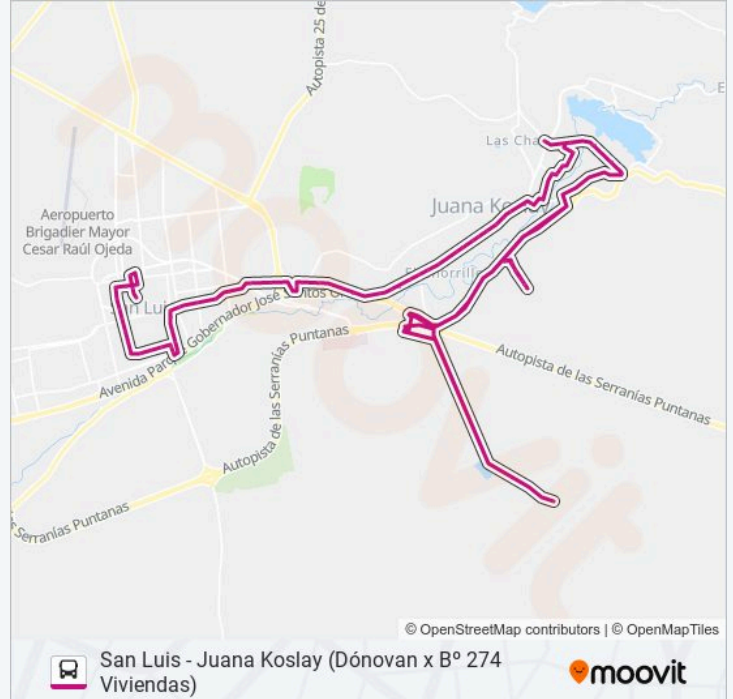

Av. Del Viento Chorrillero X Los Pejes

Av. Del Viento Chorrillero X C. De Las Chacras

Av. Del Viento Chorrillero X Fátima

Av. Del Viento Chorrillero X Virgen Del Carmen

Av. Del Viento Chorrillero X Juan Pablo II

Av. Del Viento Chorrillero X Quiroga

Av. Del Viento Chorillero X Huarpes Sur

Av. Del Viento Chorrillero X Fray Mamarto Esquiú

Av. Del Viento Chorillero X Los Retamos

Av. Del Viento Chorrillero X Concarán

Av. Del Viento Chorrillero X Tomolasta

Av. Del Viento Chorrillero X Av. Pueyrredón

Av. Cuchi Corral X Pje. San Cayetano

Av. Cuchi Corral X Av. Los Eucaliptos

Av. Los Eucaliptos X Las Tipas

Av. Los Eucaliptos X Las Magnolias

Las Magnolias X Los Crespones

Información de la línea INTERURBANO de autobús

Dirección: San Luis

Paradas: 44

Duración del viaje: 42 min

Resumen de la línea:

Av. Del Fundador X Dr. Arturo Illia

Av. Del Fundador X Dr. Tobar García

Av. Del Fundador X Catamarca