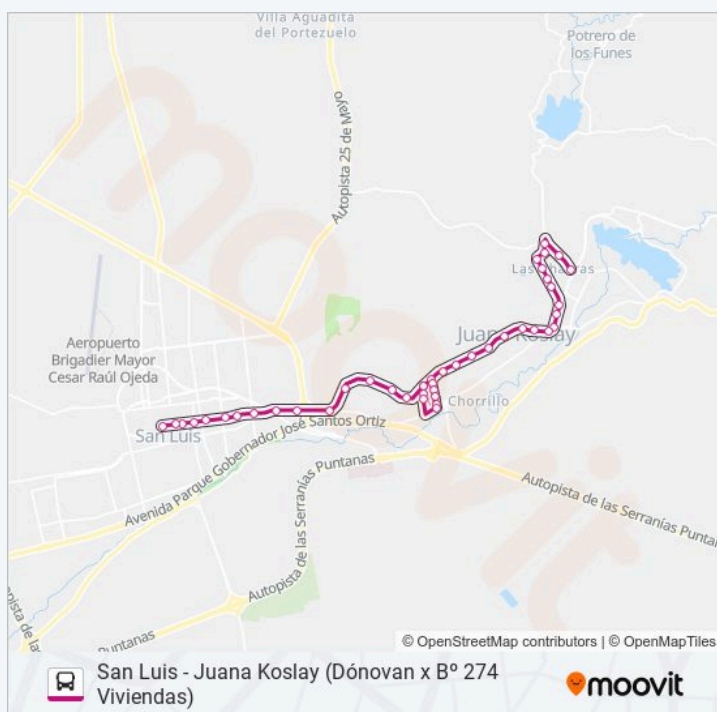

Información de la línea INTERURBANO de autobús

Dirección: San Luis

Paradas: 44

Duración del viaje: 42 min

Resumen de la línea:

Av. Del Fundador X Dr. Arturo Illia

Av. Del Fundador X Dr. Tobar García

Av. Del Fundador X Catamarca