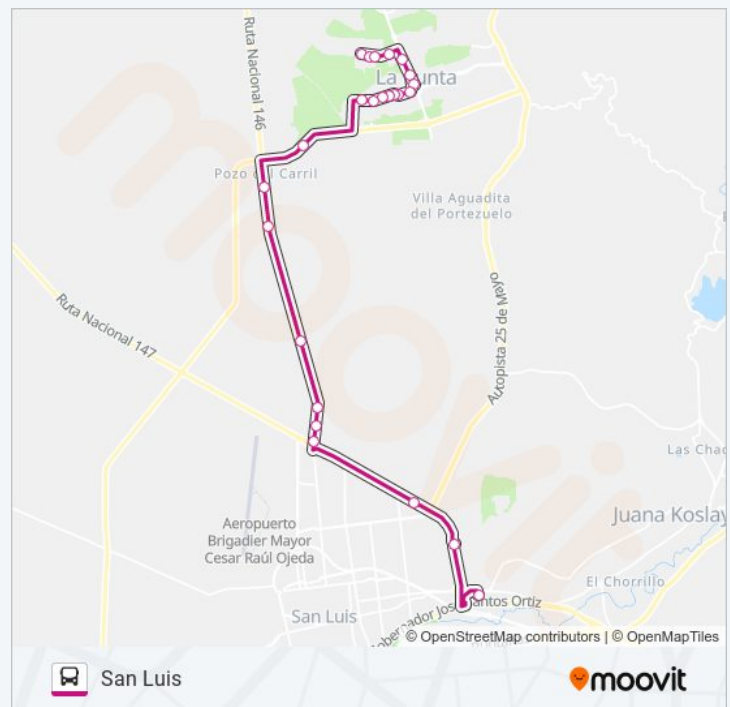

La línea INTERURBANO de autobús (La Punta) tiene 2 rutas. Sus horas de operación los días laborables regulares son: (1) a La Punta: 24 horas(2) a San Luis: 24 horas
Usa la aplicación Moovit para encontrar la parada de la línea INTERURBANO de autobús más cercana y descubre cuándo llega la próxima línea INTERURBANO de autobús

Información de la línea INTERURBANO de autobús**Dirección:** La Punta**Paradas:** 52**Duración del viaje:** 52 min**Resumen de la línea:**

Av. Justo Daract X Ruta 147

Ruta 146 X Ruta 147

B° Mirador Del Cerro

Ruta 146 X Ruta 147

Ruta 147 X Urbano Núñez

Ruta 147 X Esteban Adaro

Terminal De Ómnibus

San Luis Horario de ruta:

lunes	24 horas
martes	24 horas
miércoles	24 horas
jueves	24 horas
viernes	24 horas
sábado	24 horas
domingo	24 horas

Información de la línea INTERURBANO de autobús

Dirección: San Luis

Paradas: 24

Duración del viaje: 31 min

Resumen de la línea:

Los horarios y mapas de la línea INTERURBANO de autobús están disponibles en un PDF en moovitapp.com. Utiliza [Moovit App](#) para ver los horarios de los autobuses en vivo, el horario del tren o el horario del metro y las indicaciones paso a paso para todo el transporte público en San Luis.