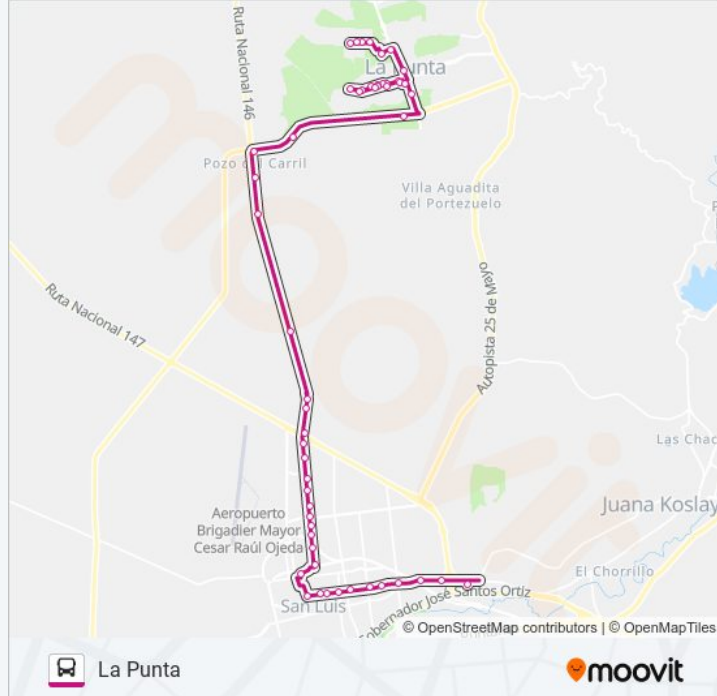

La línea INTERURBANO de autobús (La Punta) tiene 2 rutas. Sus horas de operación los días laborables regulares son: (1) a La Punta: 24 horas(2) a San Luis: 24 horas
Usa la aplicación Moovit para encontrar la parada de la línea INTERURBANO de autobús más cercana y descubre cuándo llega la próxima línea INTERURBANO de autobús

Información de la línea INTERURBANO de autobús**Dirección:** La Punta**Paradas:** 52**Duración del viaje:** 52 min**Resumen de la línea:**

Av. Justo Daract X Ruta 147

Ruta 146 X Ruta 147

B° Mirador Del Cerro

Av. La Serrana X Calle 3 Norte

Calle 9 Norte X Av. La Serrana

Calle 9 Norte X Calle 8 Oeste

Calle 13 Norte X Calle 8 Oeste

Calle 13 Norte X Calle 12 Oeste

Calle 13 Norte X Calle 18 Oeste

Calle 22 Oeste X Calle 13 Norte

24 paradas

[VER HORARIO DE LA LÍNEA](#)

Calle 22 Oeste X Calle 13 Norte

Calle 13 Norte X Calle 16 Oeste

Calle 13 Norte X Calle 12 Oeste

Calle 13 Norte X Calle 6 Oeste

Av. La Serrana X Calle 9 Norte

Av. La Serrana X Calle 5 Norte