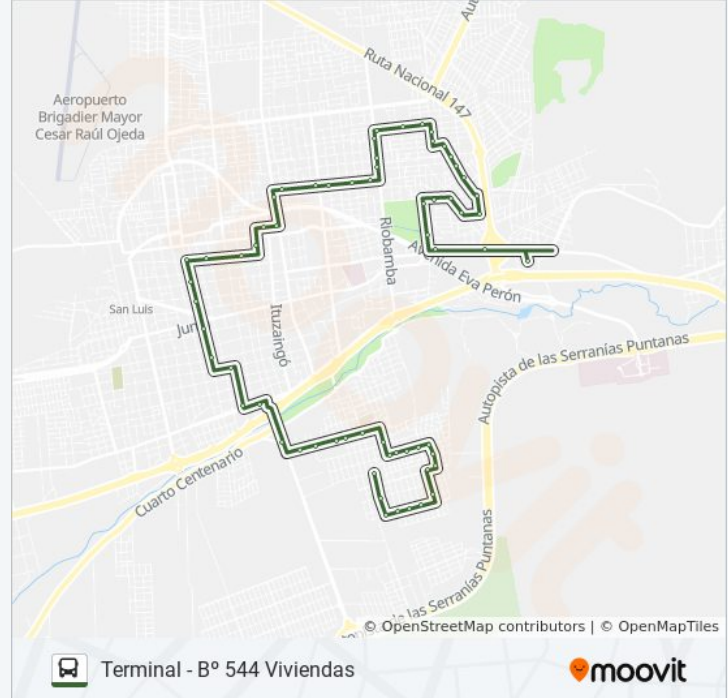

Aristobulo Del Valle, 108

Aristobulo Del Valle, 177

Aristobulo Del Valle, 290

Avenida Sucre Y 25 De Agosto

Juan Bautista Alberdi, 331

Juan Bautista Alberdi Y Retamar

Hipólito Yrigoyen X Teniente Ibáñez

Tomás Jofré X Maipú

Paso De La Patria X Papagallos

San Francisco, 2171

San Francisco X San Pablo

Martín De Loyola, 47

Cerro Tomolasta, 259

Los Chañares, 263

Cerro Tomolasta X Provincia De La Pampa

Capitán Bustos X Pellegrini

2 De Abril, 1479

Provincia De La Pampa, 1306

Provincia De La Pampa, 1098

Catamarca, 1586

Catamarca Y Nogolí

Av. Del Fundador X Catamarca

Av. Del Fundador X Dr. Tobar García

Los horarios y mapas de la línea A de autobús están disponibles en un PDF en moovitapp.com. Utiliza [Moovit App](#) para ver los horarios de los autobuses en vivo, el horario del tren o el horario del metro y las indicaciones paso a paso para todo el transporte público en San Luis.