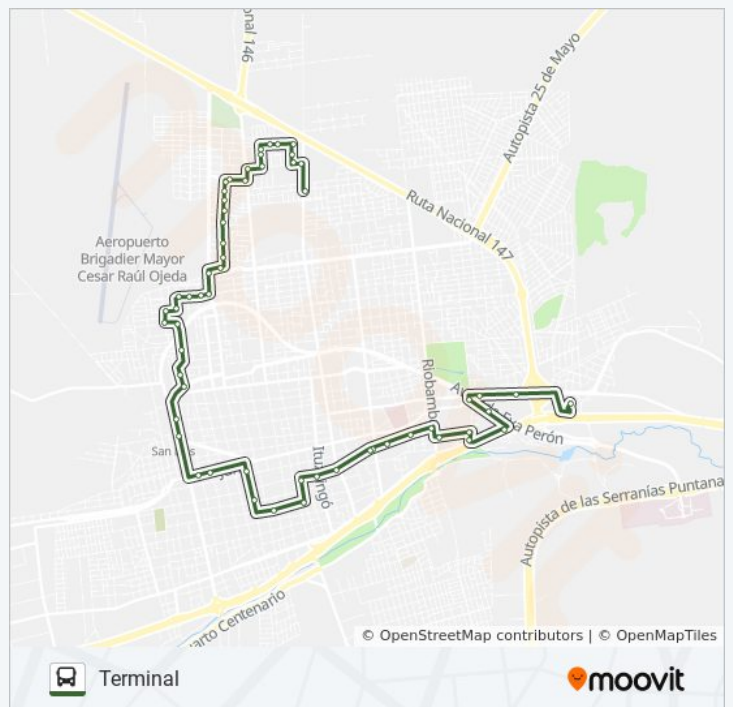

Juan Saá, 609

Arancibia Rodríguez X Martín Tejero

Arancibia Rodríguez X Av. Sucre

Arancibia Rodríguez X Carolina

Raul Díaz X Ministro Berrondo

Sentido: Terminal

Horario de la línea F de autobús

58 paradas

[VER HORARIO DE LA LÍNEA](#)

- Av. Sucre X Arancibia Rodríguez
- Río Turbio X Alfonso De Villegas
- Martín Tejero X Lago Argentino
- Martín Tejero X La Huertita
- Martín Tejero X San Julián
- San Julián X Diego Muñoz
- San Julián X Península De Valdés
- Bartolomé Díaz X Río Sanger
- Bartolomé Díaz X La Huertita
- Bartolomé Díaz X Río Turbio
- Río Turbio X Av. Justo Daract
- Ruta Nacional 146, 3279
- Leopoldo Marechal, 40
- Leopoldo Marechal, 16
- José Martí, 408
- Vélez Sarsfield X Gabriela Mistral
- Vélez Sarsfield X Víctor Saá
- Francia, 2949
- Francia, 2656
- Francia, 2515
- 11 De Agosto, 1053
- Avenida Fuerza Aerea Argentina, 2390
- Av. De La Fuerza Aérea X Marcelino Poblet
- Marcelino Poblet X De Los Inmigrantes
- Marcelino Poblet X Caseros
- Marcelino Poblet X Constitución
- Constitución X México
- México X Lafinur
- Martín De Loyola, 1603
- Falucho, 1920
- Constitución X Aristóbulo Del Valle

Terminal Horario de ruta:

lunes	05:14 - 23:48
martes	05:14 - 23:48
miércoles	05:14 - 23:48
jueves	05:14 - 23:48
viernes	05:14 - 23:48
sábado	00:00 - 23:03
domingo	00:00 - 23:03

Información de la línea F de autobús

Dirección: Terminal

Paradas: 58

Duración del viaje: 35 min

Resumen de la línea:

Falucho, 1495

Falucho X Av. Ejército De Los Andes

Av. Lafinur X Tomás Jofré

Av. Lafinur X Av. Presidente Illia