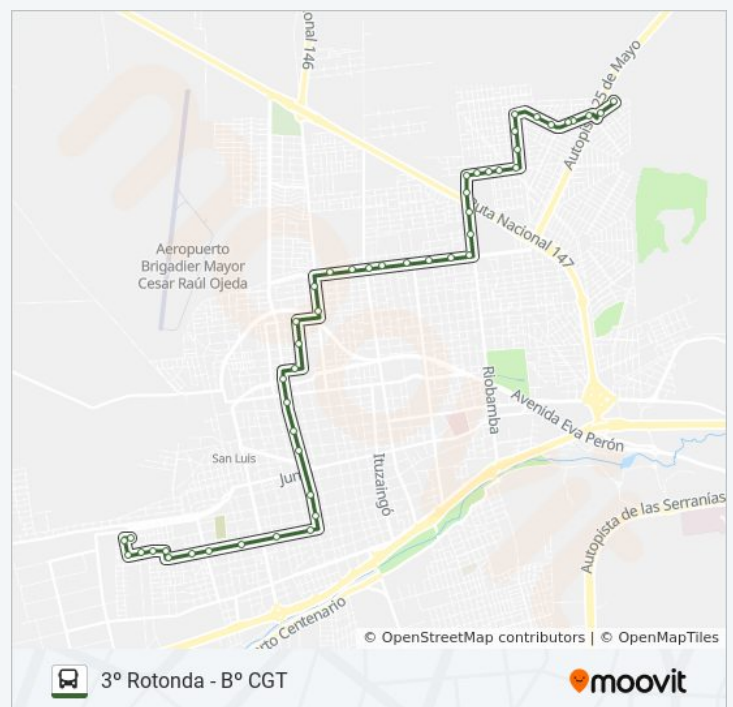

Información de la línea H de autobús

Dirección: 3° Rotonda

Paradas: 49

Duración del viaje: 32 min

Resumen de la línea:

Av. Justo Daract X Las Chacras

Av. Justo Daract X Figueroa Abelardo

Av. Justo Daract X Dominicos Puntanos

Estado De Israel X Martín De Loyola

Estado De Israel X Aristóbulo Del Valle

Almirante Brown X Francia

Av. Italia X Av. Ejército De Los Andes

Chacabuco, 1342

Chacabuco, 1130

miércoles

05:15 - 23:54

Información de la línea H de autobús

Dirección: B° Cgt

Paradas: 49

Duración del viaje: 32 min

Resumen de la línea:

Chacabuco, 964

Chacabuco, 611

Chacabuco, 430