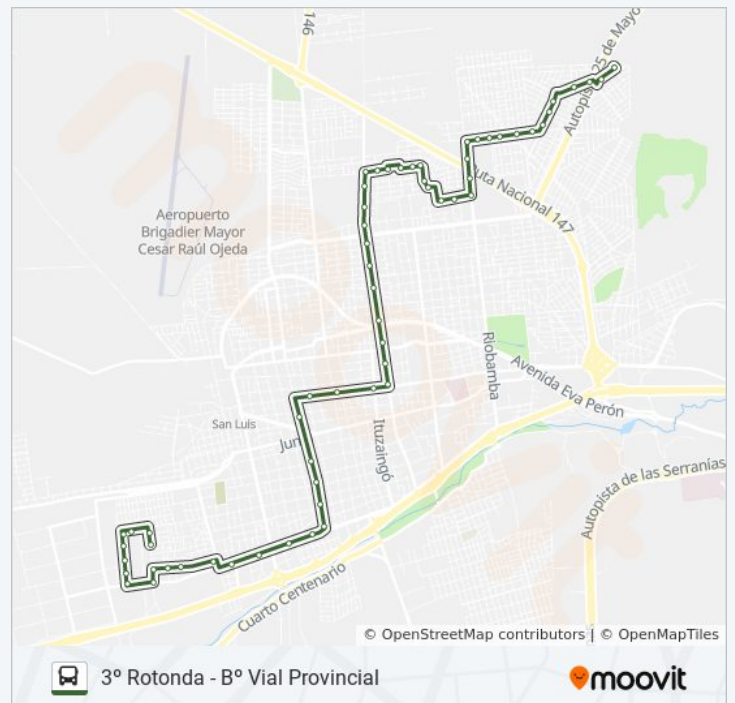

Ministro Berrondo X Piedra Blanca

Minitro Berrondo X Av. Sucre

Av. Sucre X Monseñor Cafferata

Av. Sucre X Triunvirato

Av. Sucre X Tucumán

Av. Sucre X Granaderos Puntanos

Av. Sucre X Figueroa Abelardo

Av. Sucre X Esteban Adaro

Av. Sucre X Martín Güemes

martes	00:03 - 23:08
miércoles	00:03 - 23:08
jueves	00:03 - 23:08
viernes	00:03 - 23:08
sábado	00:16 - 23:30
domingo	00:16 - 23:30

Información de la línea N de autobús

Dirección: B° Vial Provincial

Paradas: 61

Duración del viaje: 37 min

Resumen de la línea:

Av. Sucre X Juan Bautista Alberdi

Av. Pres. Juan D. Perón X Tomás Jofré

Av. Pres. Juan D. Perón X Bolívar

Bolívar, 482

Bolívar, 745