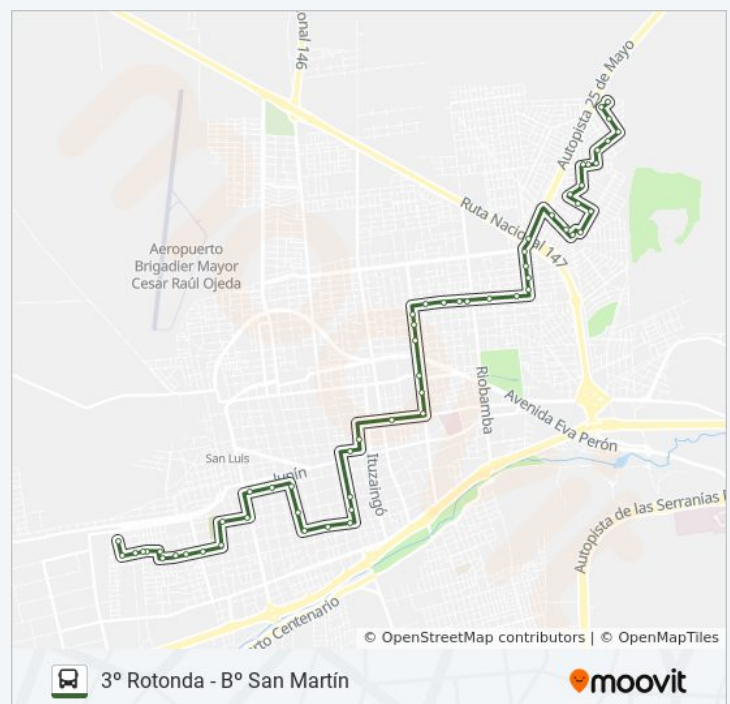

Los Eucaliptus X Los Comechingones

Los Eucaliptus X Av. Fuerte Constitucional

Av. Fuerte Constitucional X El Poleo

Las Pulgas X Juan Peral

Juan Peral X Los Comechingones

Juan Peral X Pje. Anchorena Barrio

Av. 25 De Mayo X Ruta 147

Avenida Centenario, 226

Fernando Prado, 1070

San Francisco, 2171

San Francisco X San Pablo

Martín De Loyola, 880

Martín De Loyola, 745

Martín De Loyola X Estancia Grande

Estancia Grande, 2090

Martín De Loyola X Víctor Tula

Martín De Loyola X G. Lallermant

Av. Sarmiento X Esteban Adaro

Av. Sarmiento X Gobernador Alric

Horario de la línea R de autobús

B° San Martín Horario de ruta:

lunes	00:02 - 22:57
martes	00:02 - 22:57
miércoles	00:02 - 22:57
jueves	00:02 - 22:57
viernes	00:02 - 22:57
sábado	06:19 - 23:33
domingo	05:15 - 20:57

Información de la línea R de autobús

Dirección: B° San Martín

Paradas: 59

Duración del viaje: 35 min

Resumen de la línea:

Av. Sarmiento X 25 De Agosto

Av. Sarmiento X Independencia

Av. Sarmiento X Ministro Berrondo