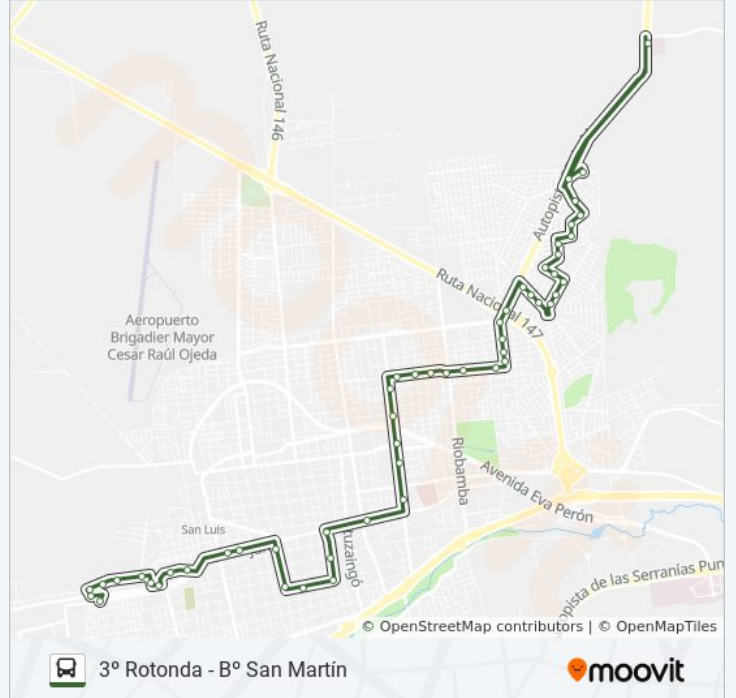

Usa la aplicación Moovit para encontrar la parada de la línea R de autobús más cercana y descubre cuándo llega la próxima línea R de autobús

Sentido: 3° Rotonda

52 paradas

[VER HORARIO DE LA LÍNEA](#)

Belgrano Y Kloosterman
Av. Quinto Centenario X Víctor Jara
Antártida Argentina, 2700
Antártida Argentina, 2539
Gdor. Estrada X Eleodoro Lobos
Gdor. Estrada X Nicolás Antonio De San Luis
Ecuador, 761
Quinto Centenario X Bolivia
Cáceres X V. Dupuy
Paraguay, 803
Junín, 1513
Junín, 1409
Chacabuco, 731
Chacabuco, 430
9 De Julio X Rivadavia
9 De Julio X Maipú
Maipú, 584
Maipú, 788
República Del Líbano, 261
Avenida Sarmiento, 878
Av. Sarmiento X Ministro Berrondo

Información de la línea R de autobús

Dirección: 3° Rotonda

Paradas: 52

Duración del viaje: 38 min

Resumen de la línea:

Av. Sarmiento X Independencia
Av. Sarmiento X 25 De Agosto
Av. Sarmiento X Esteban Adaro
Martín De Loyola X G. Lallermant
Martín De Loyola X Víctor Tula
Martín De Loyola X Narciso Gutiérrez
Martín De Loyola, 573
Martín De Loyola, 718
Martín De Loyola, 940
San Francisco X San Pablo
San Francisco X Tilisarao
San Francisco X J. Valle
San Francisco X Av. Centenario
Av. 25 De Mayo X Ruta 147
Juan Peral X Pje. Anchorena Barrio
Juan Peral Y Los Espinillos
Juan Peral Y Los Comechingones
Las Pulgas X El Poleo
Las Pulgas X Siempre Verde
Las Pulgas X Los Eucaliptus
Los Eucaliptus, 140
Los Eucaliptus X Mtro. J. Cruz Ponce
César Milstein X Mtro. J. Cruz Ponce
César Milstein Y Laguna Larga
Av. Los Jilgueros Y Leonardo Da Vinci
Leonardo Da Vinci X Las Golondrinas
Leonardo Da Vinci, 18
Av. El Cardenal X César Milstein
Av. 25 De Mayo X Las Palmeras
Ruta 3 X Av. Del Portezuelo
3° Rotonda

Sentido: B° San Martín

59 paradas

[VER HORARIO DE LA LÍNEA](#)

3° Rotonda

Miguel Quevedo X Las Cananas

Las Cananas X César Milstein

Las Cananas X Leonardo Da Vinci

Leonardo Da Vinci X Av. El Cardenal