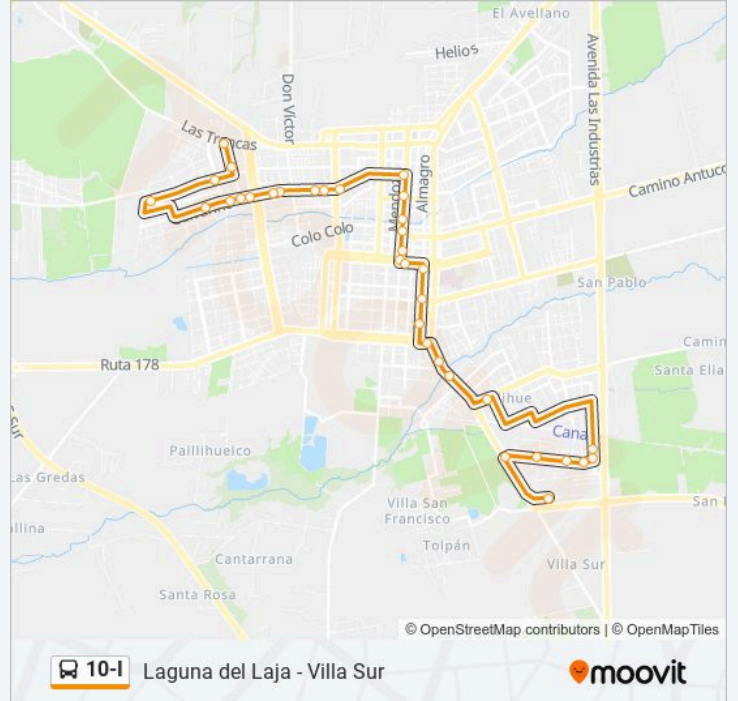

Sentido: Villa Sur

34 paradas

[VER HORARIO DE LA LÍNEA](#)

Laguna Del Laja / Ana Cruchaga

Laguna Del Laja / Lago Chungara

Bombero Fco. Rioseco / Poniente

Bombero Fco. Rioseco / El Aromo

Galvarino / Poniente

Galvarino / Lago Villarrica

Galvarino / Laguna Del Laja

Galvarino / Padre Hurtado

Galvarino / Isla Picton

Galvarino / Santiago

Galvarino / San Luis

Galvarino / Ruiz Aldea

Galvarino / Bombero Estoeber

Galvarino / Valdivia

Valdivia / Tucapel

Valdivia / Colo Colo

Valdivia / Lautaro

Valdivia / Ricardo Vicuna

Valdivia / Avenida Ricardo Vicuna Sur

Ricardo Vicuna / Bernado O Higgins

Horario de la línea 10-I de autobús

Oriente / Lauquen

Lauquen / La Cumbre

Lauquen / La Cumbre

Lauquen / 1 Poniente

Lauquen

Nueva Esperanza

Los horarios y mapas de la línea 10-I de autobús están disponibles en un PDF en moovitapp.com. Utiliza Moovit App para ver los horarios de los autobuses en vivo, el horario del tren o el horario del metro y las indicaciones paso a paso para todo el transporte público en Los Ángeles.