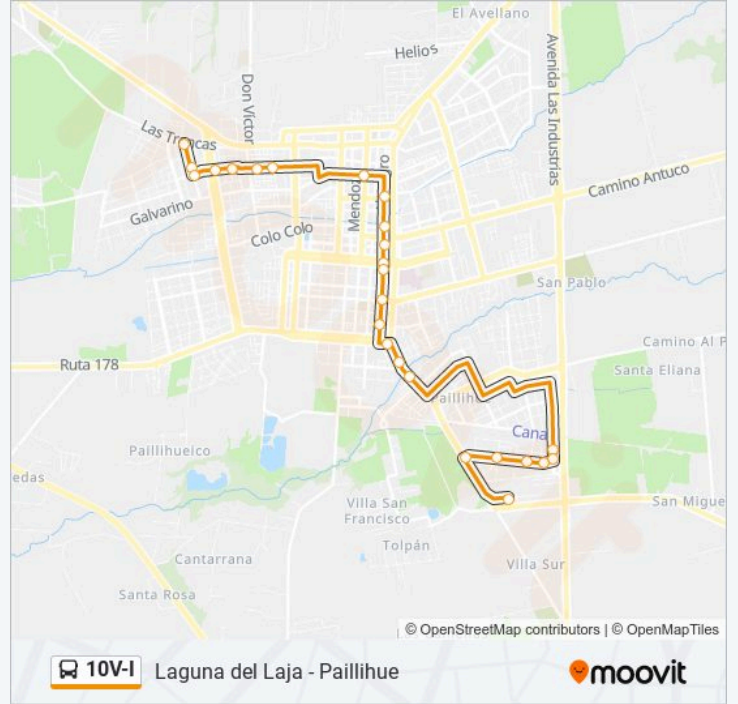

Lauquen / La Cumbre

Lauquen / La Cumbre

Lauquen / 1 Poniente

Lauquen

Nueva Esperanza

Los horarios y mapas de la línea 10V-I de autobús están disponibles en un PDF en moovitapp.com. Utiliza Moovit App para ver los horarios de los autobuses en vivo, el horario del tren o el horario del metro y las indicaciones paso a paso para todo el transporte público en Los Ángeles.

© 2024 Moovit - Todos los derechos reservados