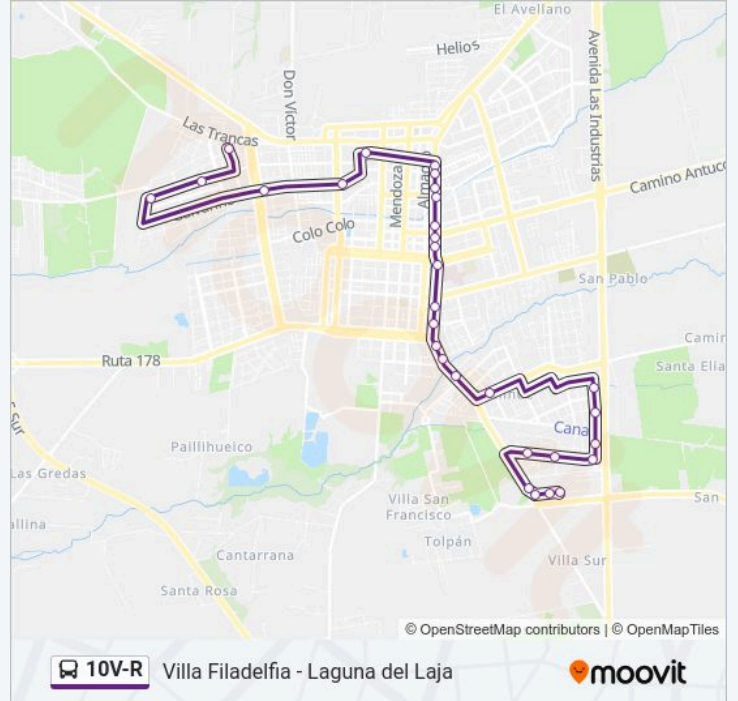

Usa la aplicación Moovit para encontrar la parada de la línea 10V-R de autobús más cercana y descubre cuándo llega la próxima línea 10V-R de autobús

Sentido: Laguna Del Laja

30 paradas

[VER HORARIO DE LA LÍNEA](#)

Información de la línea 10V-R de autobús

Dirección: Laguna Del Laja

Paradas: 30

Duración del viaje: 38 min

Resumen de la línea:

Villagran / Tucapel

Villagran / Lientur

Villagran / Galvarino

Villagran / Janequeo

Janequeo / Reidor Jose Montoya

Galvarino / Bombero Estoeber

Galvarino / Isla Nueva

Bombero Fco. Rioseco / Nahuelbuta

Bombero Fco. Rioseco / Talar

Laguna Del Laja / Lago Budi

Los horarios y mapas de la línea 10V-R de autobús están disponibles en un PDF en moovitapp.com. Utiliza Moovit App para ver los horarios de los autobuses en vivo, el horario del tren o el horario del metro y las indicaciones paso a paso para todo el transporte público en Los Ángeles.

© 2024 Moovit - Todos los derechos reservados