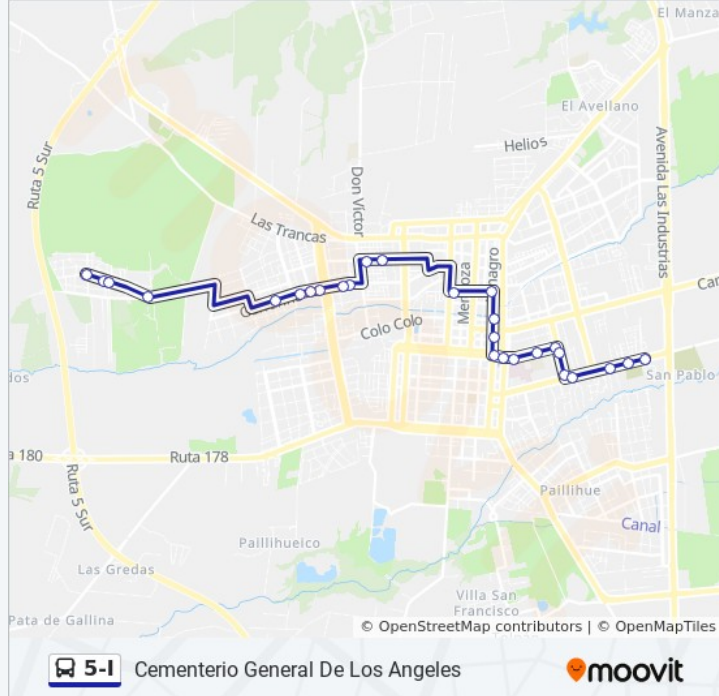

Galvarino / Lago Villarrica

Galvarino / Laguna Del Laja

Galvarino / Padre Hurtado

Galvarino / Isla Picton

Galvarino / Santiago

Bombero Fco. Rioseco / Los Girasoles

Bombero Fco. Rioseco / San Luis

Tucapel / Arcilla

Tucapel / Almagro

Almagro / Colo Colo

Almagro / Caupolican

Almagro / Avenida Ricardo Vicuna Sur

Ricardo Vicuna / Los Carrera

Ricardo Vicuna / Mario Barrauto

Ricardo Vicuna / Francisco De Aguirre

Horario de la línea 5-I de autobús

Dirección: Cementerio General De Los Angeles

Paradas: 27

Duración del viaje: 27 min

Resumen de la línea:

Ricardo Vicuna / Balmaceda

Balmaceda / Ricardo Vicuna

Balmaceda / Ricardo Vicuna

Gabriela Mistral / Balmaceda

Gabriela Mistral / Guillermo Marconi

Gabriela Mistral / Cementerio Catolico

Gabriela Mistral / Cordillera

Los horarios y mapas de la línea 5-I de autobús están disponibles en un PDF en moovitapp.com. Utiliza [Moovit App](#) para ver los horarios de los autobuses en vivo, el horario del tren o el horario del metro y las indicaciones paso a paso para todo el transporte público en Los Ángeles.