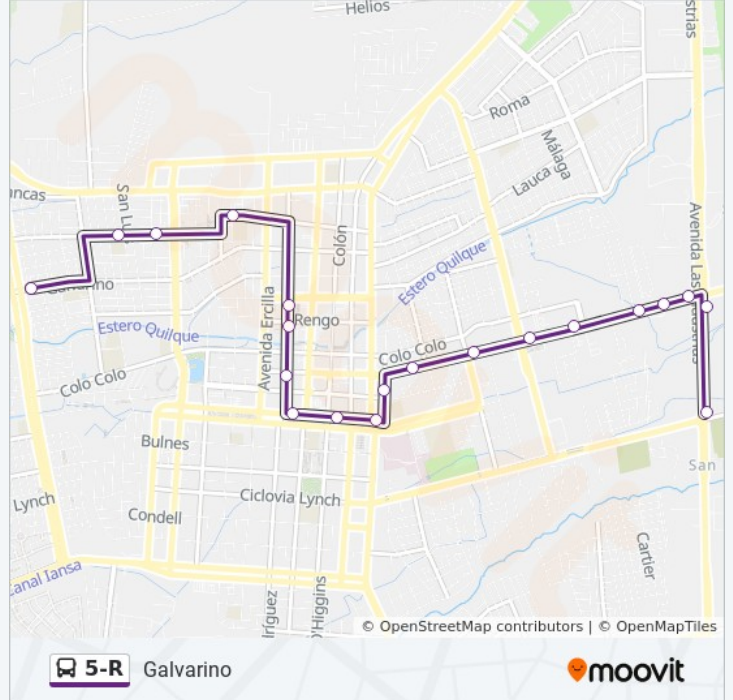

Sentido: Galvarino

20 paradas

[VER HORARIO DE LA LÍNEA](#)

Las Industrias / Cementerio General

Las Industrias / Alemania

Alemania / Calle 73

Alemania / Calle 74

Alemania / Colo Colo

Mendoza / Lautaro

Mendoza / Rengo

Mendoza / Tucapel

Janequeo / Reidor Jose Montoya

Bombero Fco. Rioseco / Ruiz Aldea

Bombero Fco. Rioseco / Las Fucsias

Galvarino / Isla Nueva

Horario de la línea 5-R de autobús

Galvarino Horario de ruta:

lunes	7:16 - 20:16
martes	7:16 - 20:16
miércoles	7:16 - 20:16
jueves	7:16 - 20:16
viernes	7:16 - 20:16
sábado	7:16 - 20:16
domingo	7:16 - 20:16

Información de la línea 5-R de autobús

Dirección: Galvarino

Paradas: 20

Duración del viaje: 20 min

Resumen de la línea:

Los horarios y mapas de la línea 5-R de autobús están disponibles en un PDF en moovitapp.com. Utiliza [Moovit App](#) para ver los horarios de los autobuses en vivo, el horario del tren o el horario del metro y las indicaciones paso a paso para todo el transporte público en Los Ángeles.