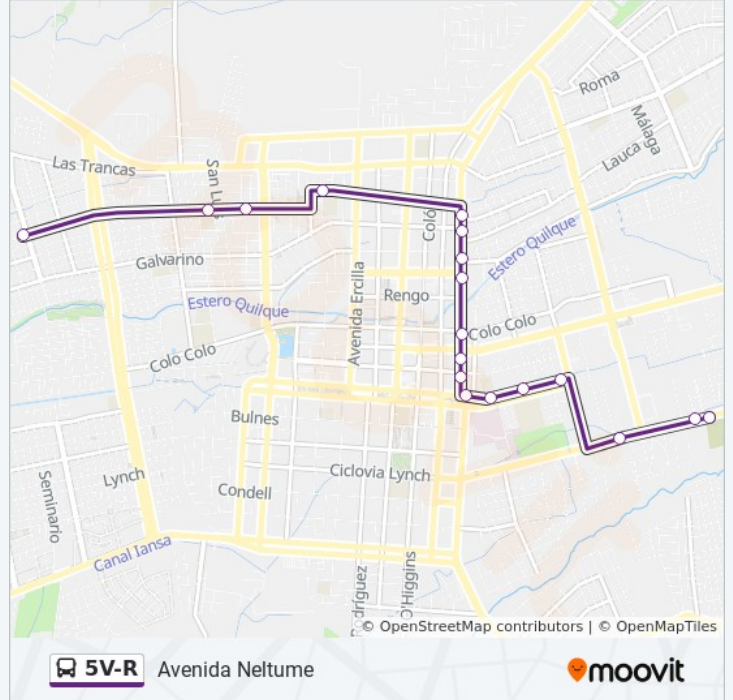

Avenida Neltume

[Ver En Modo Sitio Web](#)

La línea 5V-R de autobús (Avenida Neltume) tiene una ruta. Sus horas de operación los días laborables regulares son: (1) a Avenida Neltume: 7:17 - 20:17

Usa la aplicación Moovit para encontrar la parada de la línea 5V-R de autobús más cercana y descubre cuándo llega la próxima línea 5V-R de autobús

Sentido: Avenida Neltume

18 paradas

[VER HORARIO DE LA LÍNEA](#)

Gabriela Mistral / Cementerio Catolico

Gabriela Mistral / Guillermo Marconi

Gabriela Mistral / Tte Luis Cruz Martinez

Ricardo Vicuna / Sta. Maria

Villagran / Galvarino

Villagran / Janequeo

Janequeo / Reidor Jose Montoya

Bombero Fco. Rioseco / Ruiz Aldea

Bombero Fco. Rioseco / Las Fucsias

Bombero Fco. Rioseco / Poniente

Horario de la línea 5V-R de autobús

Avenida Neltume Horario de ruta:

lunes	7:17 - 20:17
martes	7:17 - 20:17
miércoles	7:17 - 20:17
jueves	7:17 - 20:17
viernes	7:17 - 20:17
sábado	7:17 - 20:17
domingo	7:17 - 20:17

Información de la línea 5V-R de autobús**Dirección:** Avenida Neltume**Paradas:** 18**Duración del viaje:** 17 min**Resumen de la línea:**