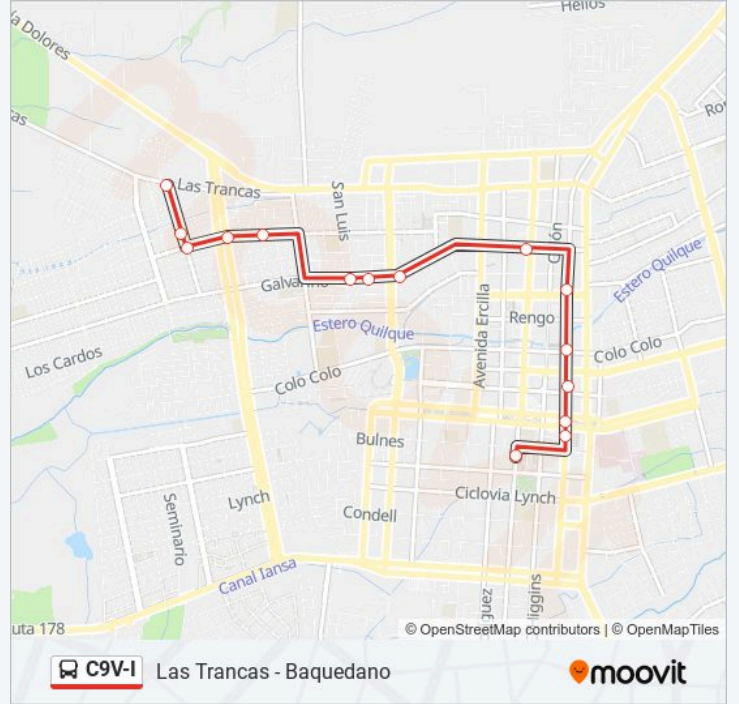

Los horarios y mapas de la línea C9V-I de autobús están disponibles en un PDF en moovitapp.com. Utiliza Moovit App para ver los horarios de los autobuses en vivo, el horario del tren o el horario del metro y las indicaciones paso a paso para todo el transporte público en Los Ángeles.

© 2024 Moovit - Todos los derechos reservados