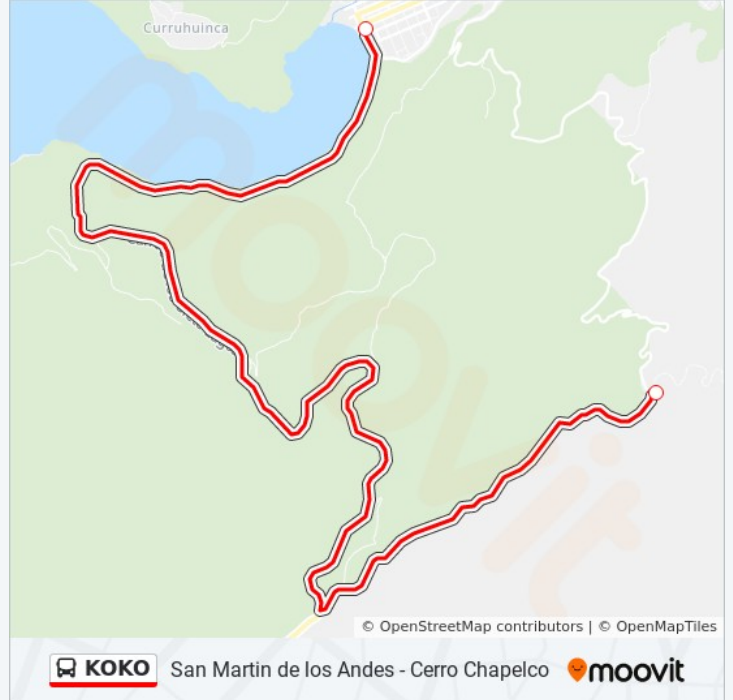

Los horarios y mapas de la línea KOKO de autobús están disponibles en un PDF en moovitapp.com. Utiliza [Moovit App](#) para ver los horarios de los autobuses en vivo, el horario del tren o el horario del metro y las indicaciones paso a paso para todo el transporte público en San Martín de los Andes.

[Acerca de Moovit](#) • [Soluciones MaaS](#) • [Países incluidos](#) • [Comunidad de Moovitors](#)

© 2024 Moovit - Todos los derechos reservados

**Mira los tiempos de llegada
en tiempo real**