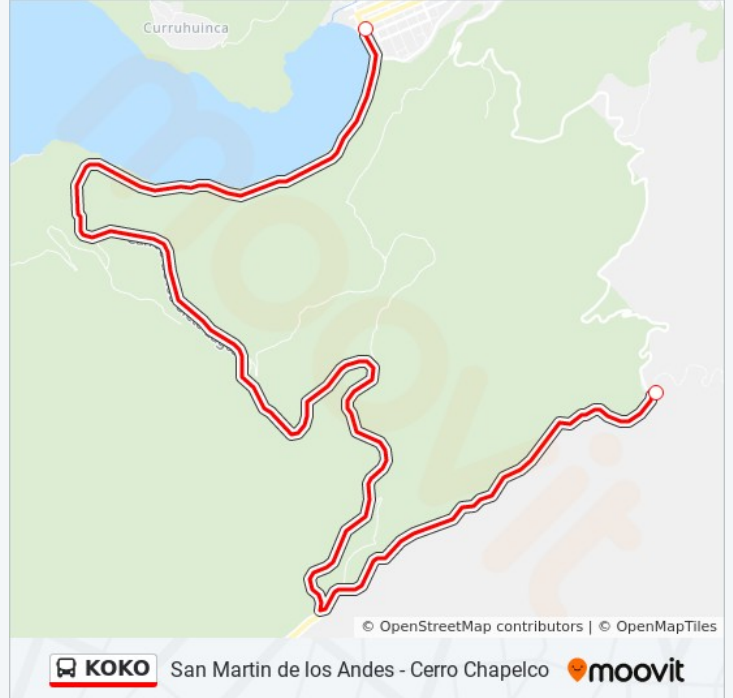

## San Martín de los Andes - Cerro Chapelco

[Usa La App](#)

La línea KOKO de autobús (San Martín de los Andes - Cerro Chapelco) tiene 2 rutas. Sus horas de operación los días laborables regulares son:

(1) a Base Cerro Chapelco: 09:00 - 16:30(2) a Terminal (Centro): 09:45 - 19:00

General Villegas, 230 (Terminal De Ómnibus De San Martín De Los Andes)

Base Cerro Chapelco (Fin)

**Horario de la línea KOKO de autobús**

Base Cerro Chapelco Horario de ruta:

lunes	09:00 - 16:30
martes	09:00 - 16:30
miércoles	09:00 - 16:30
jueves	09:00 - 16:30
viernes	09:00 - 16:30
sábado	09:00 - 16:30
domingo	09:00 - 16:30

**Información de la línea KOKO de autobús**

**Dirección:** Base Cerro Chapelco

**Paradas:** 2

**Duración del viaje:** 5 min

**Resumen de la línea:**

### Sentido: Terminal (Centro)

2 paradas

[VER HORARIO DE LA LÍNEA](#)

Base Cerro Chapelco (Fin)

General Villegas, 230 (Terminal De Ómnibus De San Martín De Los Andes)