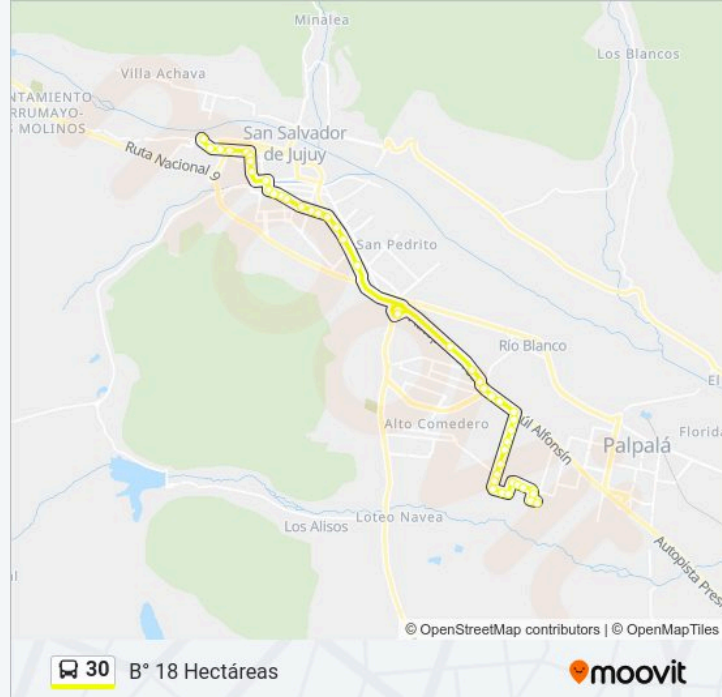

Información de la línea 30 de autobús**Dirección:** B° 18 Hectáreas**Paradas:** 45**Duración del viaje:** 41 min**Resumen de la línea:**

Rn 66

Autopista Y Av. Fuerzá Aérea

Colectora Rn 66 Y Tte. Farías

Colectora Rn 66 Y Av. Forestal

Av. Intersindical Y Mirador De Adep

Av. Intersindical Y Calle 515

Av. Intersindical Y Calle 517

Av. Intersindical Y Av. 521

Av. 521 Y Calle 490

Av. 521 Y Calle 496

Av. 496 Y Calle 515

Calle 515 Y Calle 502

Calle 515 Y Calle 500

Calle 518 Y Calle 501

Calle 501 Y Calle 520

Calle 501 Y Av. 536

Av. 536 Y Av. 517

Sentido: Hospital Materno Infantil

47 paradas

[VER HORARIO DE LA LÍNEA](#)