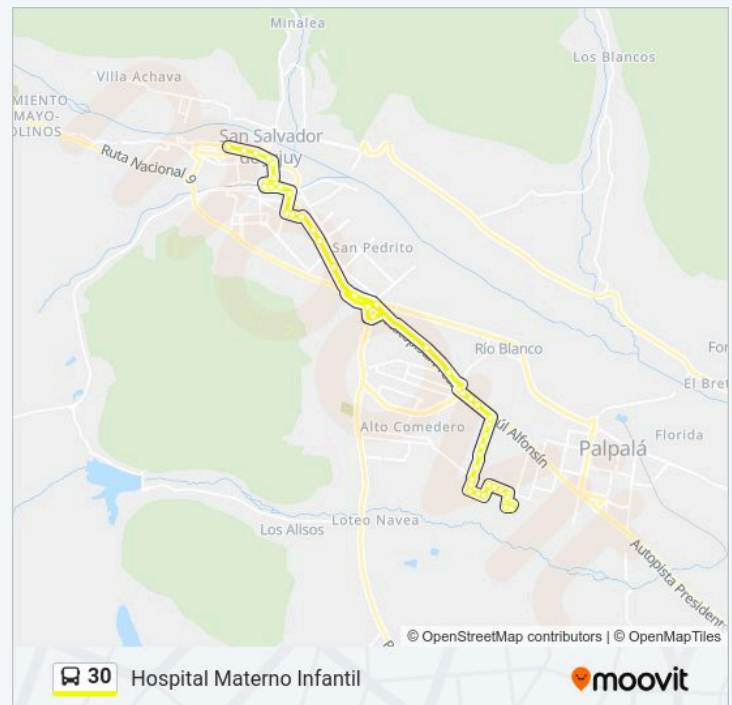

Calle 515 Y Calle 500

Calle 518 Y Calle 501

Calle 501 Y Calle 520

Calle 501 Y Av. 536

Av. 536 Y Av. 517

Sentido: Hospital Materno Infantil

47 paradas

[VER HORARIO DE LA LÍNEA](#)

Parque Cívico

Avenida Parroco Marshke, 2678

Av. Savio Y Puna Oeste

Av. Savio Y Patagonia

Av. Savio Y Antártida Argentina

Estadio 23 De Agosto

Av. El Éxodo Y Cerro Aguilar

Avenida El Exodo, 246

Pueyrredón, 161

domingo

04:00-00:00

Información de la línea 30 de autobús

Dirección: Hospital Materno Infantil

Paradas: 47

Duración del viaje: 43 min

Resumen de la línea:

Avenida Hipólito Yrigoyen, 596

Parque Líneal Paseo Xibi - Xibi

Parque Líneal Paseo Xibi - Xibi

Avenida 19 De Abril, 547

Canónigo Gorriti, 60

Gorriti Y Alvear

General Justo José De Urquiza, 22

Av. Fascio Y Lavalle