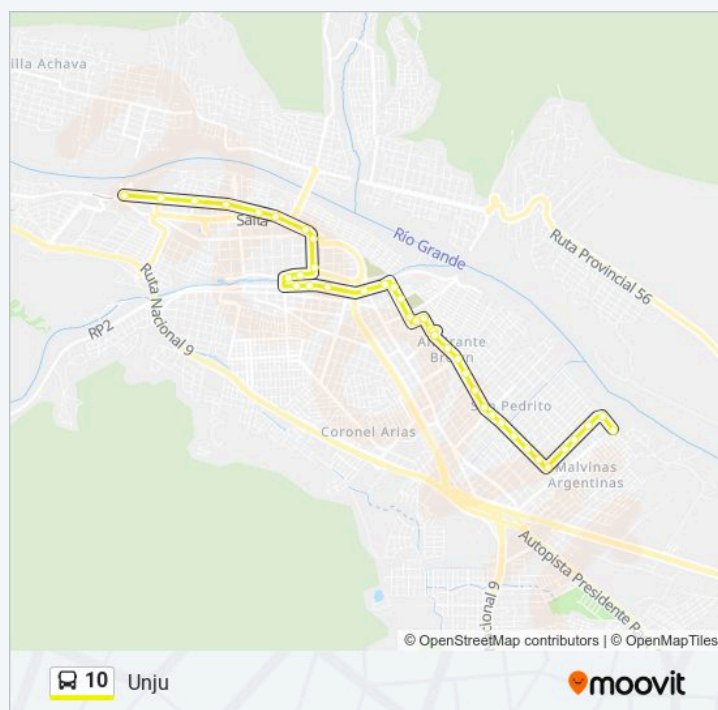

Azopardo Y Eva Perón

Calle Eva Perón, 993

Eva Perón Y Av. Libertador

Eva Perón Y Zurita

Eva Perón Y Puya Puya

Eva Perón Y Puna

Mariscal Sucre Y Tello

Mariscal Sucre, 2099

Información de la línea 10 de autobús

Dirección: Unju

Paradas: 40

Duración del viaje: 26 min
Resumen de la línea:

Mariscal Sucre Y Alberro

Mariscal Sucre, 1942

Calle Eva Perón, 1772

Eva Perón Y Puya Puya

Avenida Coronel Mariano Santibanez 1580

Avenida Coronel Mariano Santibanez 2000-2100

Cmte. Pedro Pérez

Los horarios y mapas de la línea 10 de autobús están disponibles en un PDF en moovitapp.com. Utiliza Moovit App para ver los horarios de los autobuses en vivo, el horario del tren o el horario del metro y las indicaciones paso a paso para todo el transporte público en San Salvador de Juju.