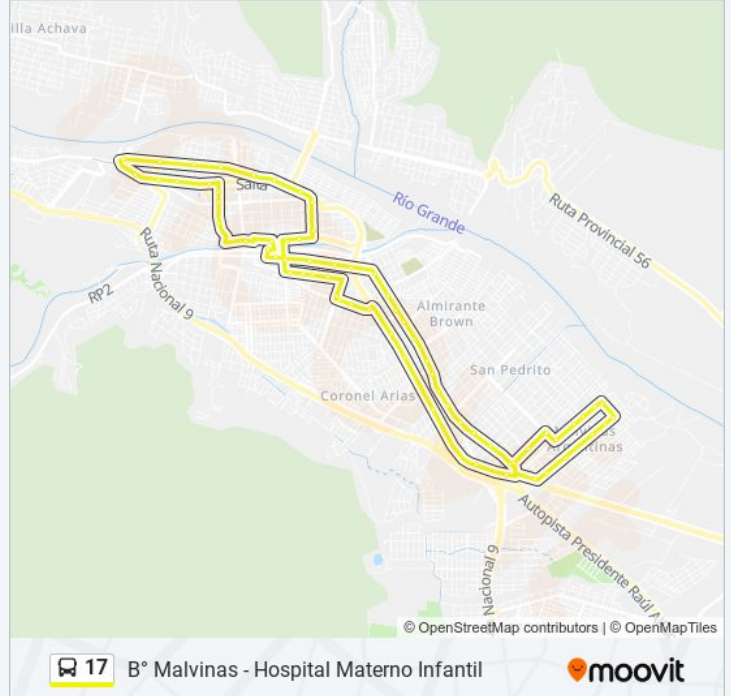

La línea 17 de autobús (B° Malvinas - Hospital Materno Infantil) tiene una ruta. Sus horas de operación los días laborables regulares son:

(1) a B° Malvinas - Hospital Materno Infantil: 24 horas

Usa la aplicación Moovit para encontrar la parada de la línea 17 de autobús más cercana y descubre cuándo llega la próxima línea 17 de autobús

Información de la línea 17 de autobús

Dirección: B° Malvinas - Hospital Materno Infantil

Paradas: 67

Duración del viaje: 53 min

Resumen de la línea:

Lisandro De La Torre, 939

Dorrego, 240

Avenida 19 De Abril, 661

Avenida De La Bandera, 80

Av. Almirante Brown Y El Gaucho

Av. Almirante Brown Y Oscar Orias

Av. Brown E Islas Malvinas

Av. Brown Y Antártida Argentina

Av. Brown Y Cuyo

Av. Brown Y Chaco

Av. Brown Y Zegada Oeste

Av. Brown Y Viltipico

Av. Brown Y Cerro Zapla

Avenida Corrientes, 2133

Av. Corrientes Y Frías

Av. Corrientes Y Luis Burela

Avenida Corrientes, 3065

Avenida Parroco Marshke, 3378

Antenor Sajama, 287