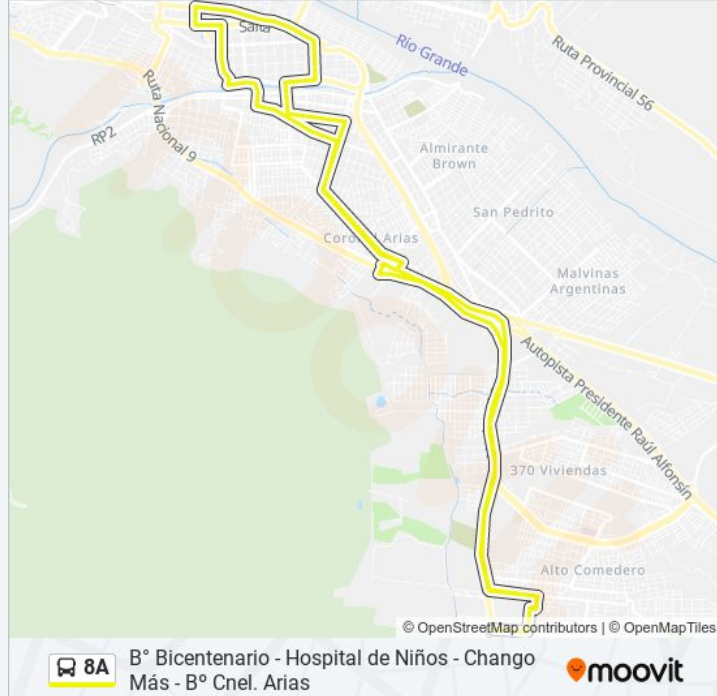

Información de la línea 8A de autobús**Dirección:** B° Bicentenario - Hospital De Niños**Paradas:** 86**Duración del viaje:** 67 min**Resumen de la línea:**

Avenida Juan Domingo Perón, 1434

Avenida Juan Domingo Perón, 1350

José Hernández, 627

Salta, 1363

Patricias Argentinas, 503

Patricias Argentinas, 414

Patricias Argentinas, 211

Avenida 19 De Abril, 1055

Junín Y Zegada

Iguazú Y Ayacucho

Iguazú, 1061

Av. El Éxodo Y Urdininea

Avenida El Exodo, 520

Av. Pueyrredón Y Av. El Éxodo

Av. Pueyrredón Y Caseros

Av. Pueyrredón Y Pje. Pringles

Av. Pueyrredón Y Av. Perón

Avenida Juan Domingo Perón, 624

Avenida Juan Domingo Perón, 934

Av. Perón Y Pje. 106

Avenida Juan Domingo Perón, 1197

Avenida Juan Domingo Perón, 1336

Avenida Juan Domingo Perón, 1600

Pasaje Y Husares

Feria El Progreso

Autopista