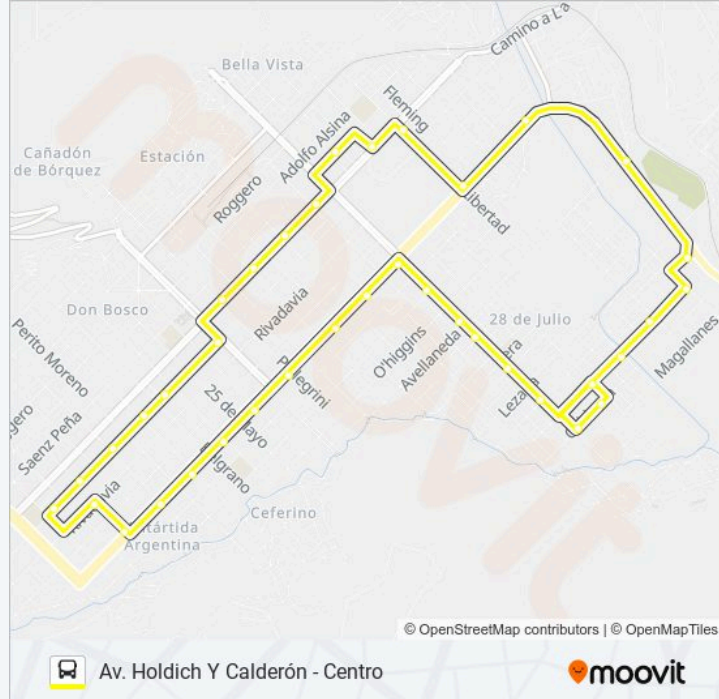

Ant. Argentina X Av. Ameghino

Av. Ameghino X Darwin

Av. Ameghino X Mitre

Av. Ameghino X Roca

Av. Ameghino X Sarmiento

Av. Ameghino X Pellegrini

Av. Ameghino X Alte. Brown

Av. Ameghino X Brun

Av. Ameghino X Av. Perón

Av. Perón X Almafuerde

Av. Perón X Avellaneda

Av. Holich X J. M. De Rosas

Pasaje Acosta, 40

Av. Holich X Gdor. Gallina

Gdor. Tello X Ccjal. Gaffet

Calderón X Zapata

Comisaría 2da.

Sentido: Av. Holdich Y Calderón - Centro - Unpa San Juan Bosco

52 paradas

[VER HORARIO DE LA LÍNEA](#)

Comisaría 2da.

Gdor. Tello X Ccjal. Gaffet

Gdor. Tello X Bernardi

Gbdor. Tello, 25

Información de la línea L3 de autobús

Avenida Ameghino, 2490

Mermoud, 853

Av. Alvear X Villegas

Roque Sáenz Peña, 2115

Av. Alvear X Justo

Av. Alvear X Urquiza

Av. Alvear X Volta