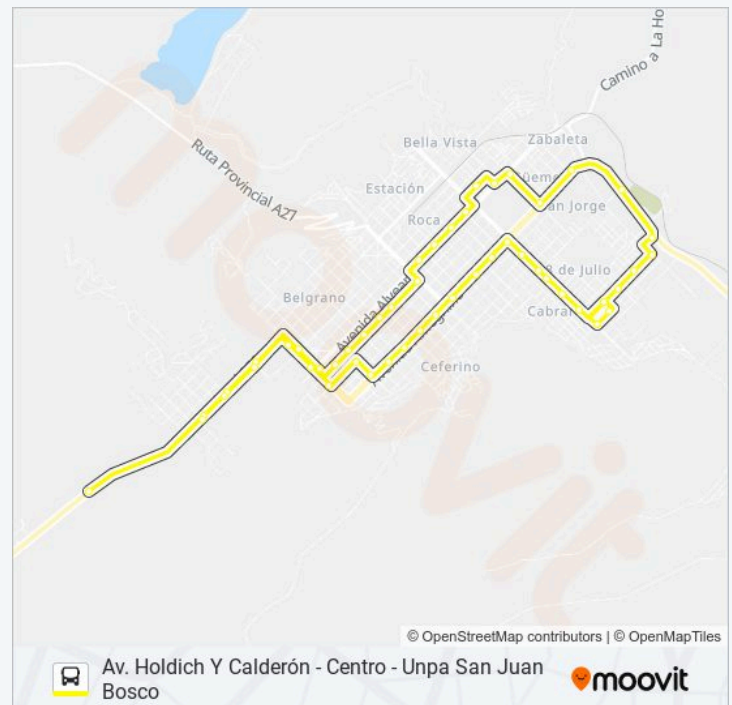

Avenida Hipólito Yrigoyen, 1110

Avenida Hipólito Yrigoyen, 800

Avenida Hipólito Yrigoyen, 700

Rivadavia X Ant. Argentina

Ant. Argentina X Av. Ameghino

Av. Ameghino X Darwin

Av. Ameghino X Mitre

Av. Ameghino X Roca

Av. Ameghino X Sarmiento

Dirección: Av. Holdich Y Calderón - Centro - Unpa
San Juan Bosco

Paradas: 52

Duración del viaje: 44 min

Resumen de la línea:

Av. Ameghino X Pellegrini

Av. Ameghino X Alte. Brown

Av. Ameghino X Brun