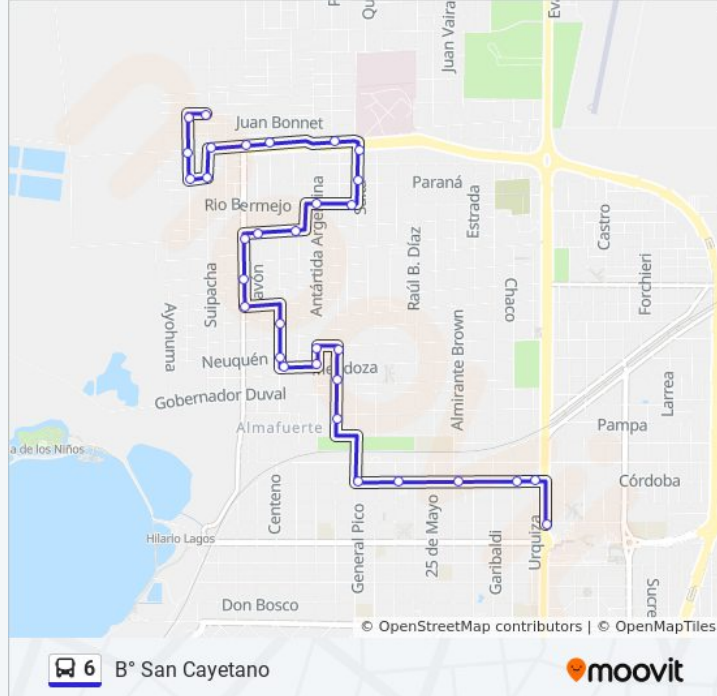

B° San Cayetano

[Ver En Modo Sitio Web](#)

La línea 6 de autobús (B° San Cayetano) tiene una ruta. Sus horas de operación los días laborables regulares son: (1) a B° San Cayetano: 0:05 - 23:20

Usa la aplicación Moovit para encontrar la parada de la línea 6 de autobús más cercana y descubre cuándo llega la próxima línea 6 de autobús

Sarmiento, 195

Catamarca, 987

Jujuy, 531

Jujuy, 668

Antártida Argentina, 723

Antártida Argentina, 609

Chacabuco, 650

Chacabuco, 650

Horario de la línea 6 de autobús

B° San Cayetano Horario de ruta:

lunes	0:05 - 23:20
martes	0:05 - 23:20
miércoles	0:05 - 23:20
jueves	0:05 - 23:20
viernes	0:05 - 23:20
sábado	5:55 - 22:55
domingo	5:55 - 22:55

Pilcomayo, 1485

Paraná, 1704

Paraná, 1749

Pilcomayo, 1682

Río Colorado, 1744

Suipacha, 2006

Los horarios y mapas de la línea 6 de autobús están disponibles en un PDF en moovitapp.com. Utiliza [Moovit App](https://moovitapp.com) para ver los horarios de los autobuses en vivo, el horario del tren o el horario del metro y las indicaciones paso a paso para todo el transporte público en Santa Rosa.