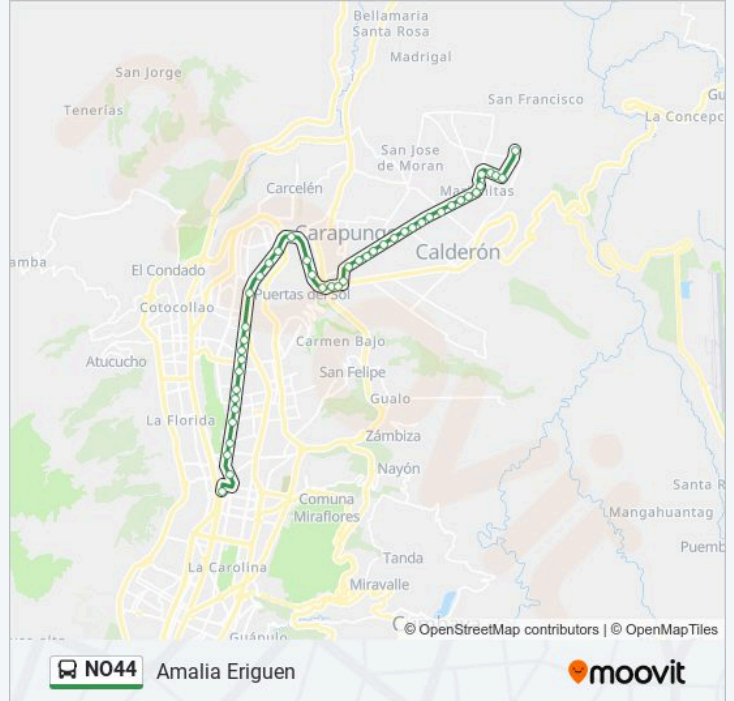

Información de la línea NO44 de autobús**Dirección:** Amalia Eriguen**Paradas:** 45**Duración del viaje:** 49 min**Resumen de la línea:**

Panamericana Norte

Panamericana Norte

Luis Vacari

Giovanni Calles Lascano

Giovanni Calles Lascano

Giovanni Calles Lascano

Giovanni Calles Lascano

Capitán Giovanni Calles, 3024

Giovanni Calles Lascano

Giovanni Calles Lascano

Leonidas Puebla

Amalia Eriguen

De Los Arrieros Y N7

De Los Arrieros Y N7

De Los Arrieros Y N3

De Los Quindes Y E7

Sentido: Juan De Ascaray

43 paradas

[VER HORARIO DE LA LÍNEA](#)

De Los Quindes Y E7