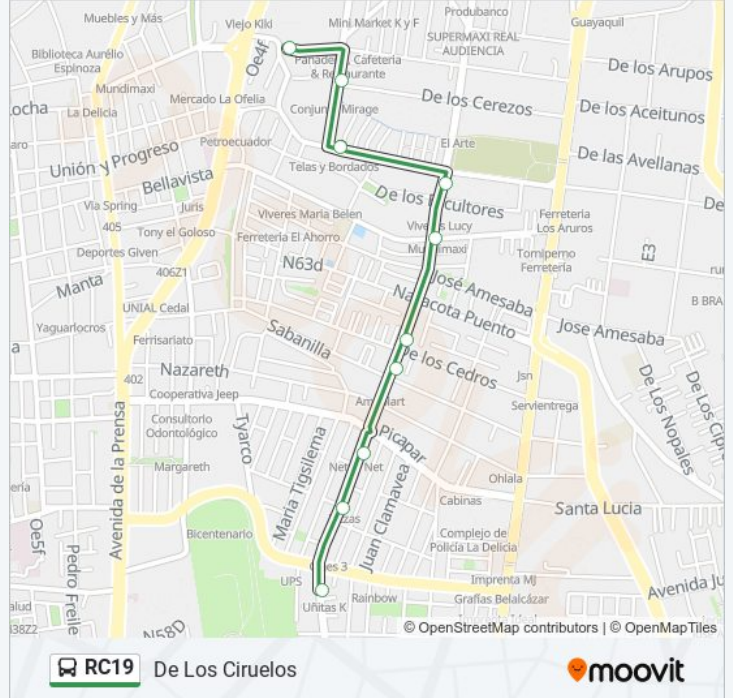

Información de la línea RC19 de autobús**Dirección:** Av. Real Audiencia**Paradas:** 9**Duración del viaje:** 9 min**Resumen de la línea:**

Sentido: De Los Ciruelos

10 paradas

[VER HORARIO DE LA LÍNEA](#)

Jorge Perez Concha

De Los Ciruelos

Horario de la línea RC19 de autobús

De Los Ciruelos Horario de ruta:

lunes	05:00 - 21:54
martes	05:00 - 21:54
miércoles	05:00 - 21:54
jueves	05:00 - 21:54
viernes	05:00 - 21:54
sábado	05:00 - 21:54
domingo	05:00 - 21:54

Información de la línea RC19 de autobús

Dirección: De Los Ciruelos

Paradas: 10

Duración del viaje: 7 min

Resumen de la línea:

Sentido: N44 Rio Coca

8 paradas

[VER HORARIO DE LA LÍNEA](#)

Información de la línea RC19 de autobús

Dirección: N44 Rio Coca

Paradas: 8

Duración del viaje: 5 min

Resumen de la línea:

Sentido: Real Audiencia

14 paradas

[VER HORARIO DE LA LÍNEA](#)