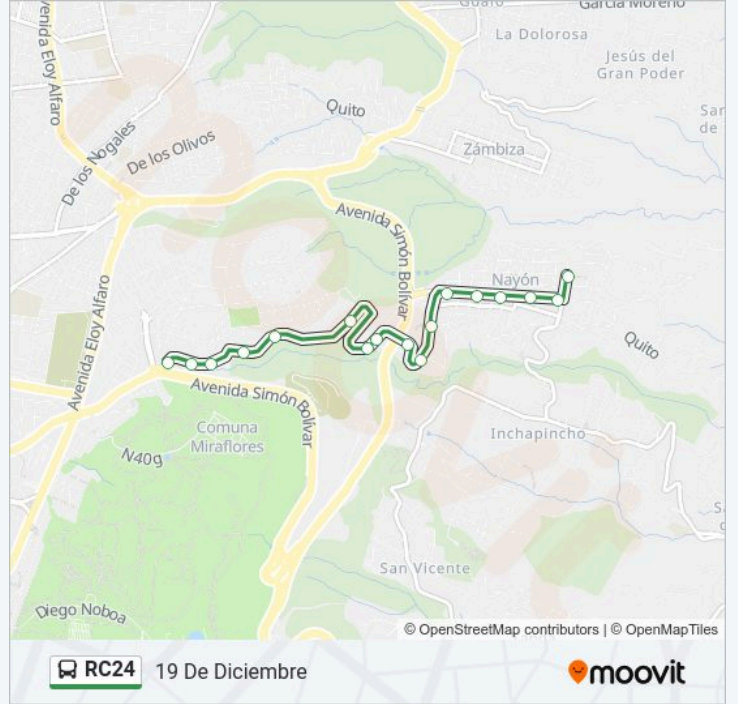

Los horarios y mapas de la línea RC24 de autobús están disponibles en un PDF en moovitapp.com. Utiliza Moovit App para ver los horarios de los autobuses en vivo, el horario del tren o el horario del metro y las indicaciones paso a paso para todo el transporte público en Quito.

© 2025 Moovit - Todos los derechos reservados