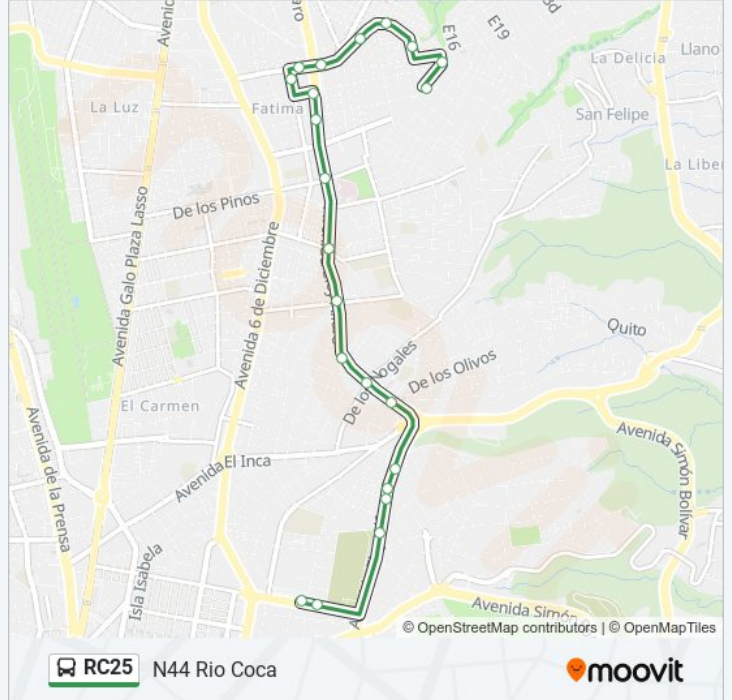

Sentido: N44 Rio Coca

22 paradas

[VER HORARIO DE LA LÍNEA](#)

:M Nbv ¼

E15f

Agustin Yerovi

Juan Molineros

Juan Molineros

Eloy Alfaro

De Los Nogales, 1062

Eloy Alfaro

Eloy Alfaro

Eloy Alfaro

Avenida Eloy Alfaro, 133

Eloy Alfaro

Terminal Terrestre Interparroquial Rio Coca

Horario de la línea RC25 de autobús

N44 Rio Coca Horario de ruta:

lunes	05:00 - 21:54
martes	05:00 - 21:54
miércoles	05:00 - 21:54
jueves	05:00 - 21:54
viernes	05:00 - 21:54
sábado	05:00 - 21:54
domingo	05:00 - 21:54

Información de la línea RC25 de autobús

Dirección: N44 Rio Coca

Paradas: 22

Duración del viaje: 16 min

Resumen de la línea:

Los horarios y mapas de la línea RC25 de autobús están disponibles en un PDF en moovitapp.com. Utiliza [Moovit App](#) para ver los horarios de los autobuses en vivo, el horario del tren o el horario del metro y las indicaciones paso a paso para todo el transporte público en Quito.