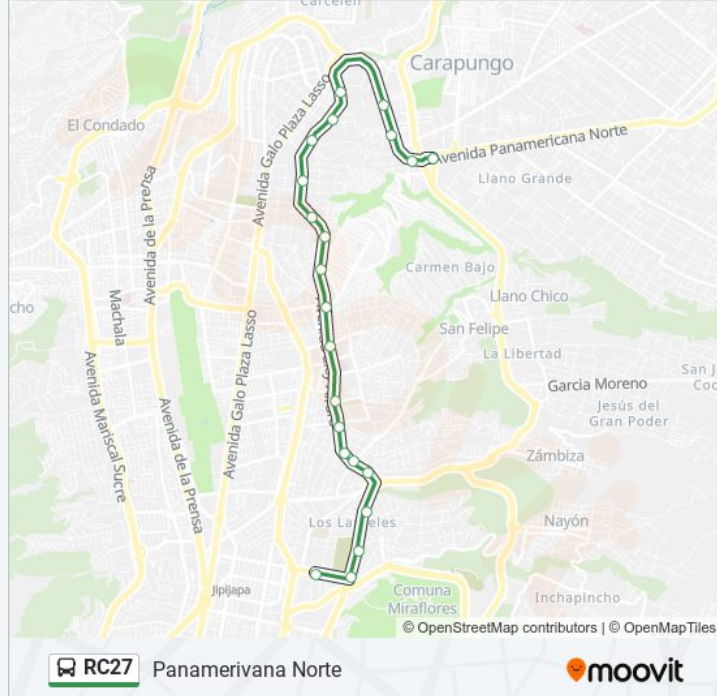

Eloy Alfaro

Panamericana Norte Y N75

Panamericana Norte

N69j

Panamerivana Norte

Los horarios y mapas de la línea RC27 de autobús están disponibles en un PDF en moovitapp.com. Utiliza [Moovit App](#) para ver los horarios de los autobuses en vivo, el horario del tren o el horario del metro y las indicaciones paso a paso para todo el transporte público en Quito.

[Acerca de Moovit](#) · [Soluciones MaaS](#) · [Países incluidos](#) · [Comunidad de Mooviters](#)

© 2024 Moovit - Todos los derechos reservados

Mira los tiempos de llegada en tiempo real