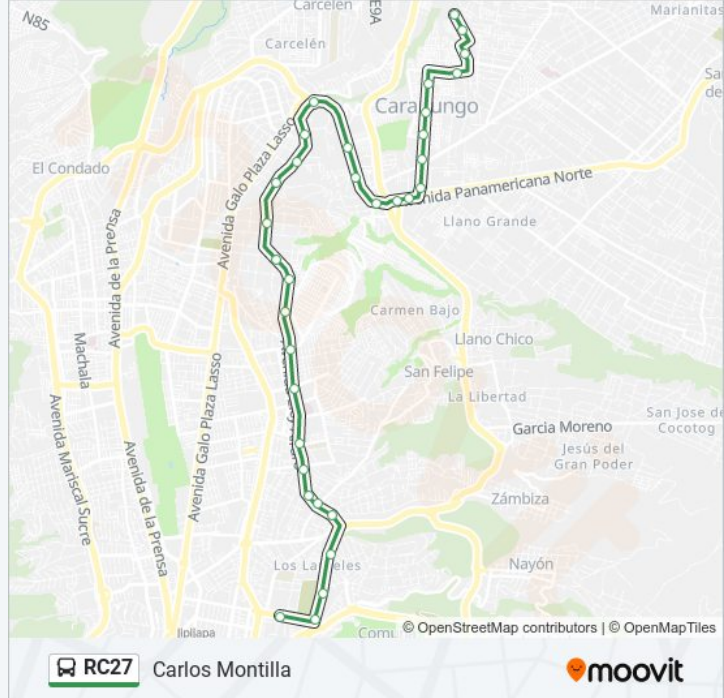

Luis Vaccari

Avenida Padre Luis Vaccari, 146

Luis Vaccari

Galo Plaza Lasso, 16

Galo Plaza Lasso

Santa Ana

Isla Santa María, 357

Sentido: Panamerivana Norte

22 paradas

[VER HORARIO DE LA LÍNEA](#)

N44 Rio Coca

Eloy Alfaro

Eloy Alfaro

Eloy Alfaro

Eloy Alfaro

Eloy Alfaro