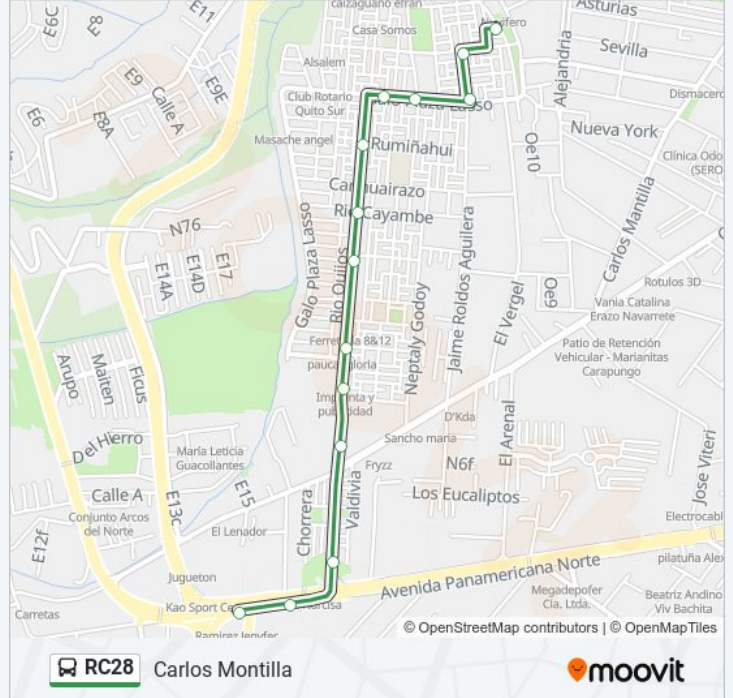

Sentido: 2 De Agosto

7 paradas

[VER HORARIO DE LA LÍNEA](#)

Estacion Rio Coca
De Las Palmeras
De Las Palmeras
Avenida De Las Palmeras, 1220
Av. De Las Palmeras
Avenida De Las Palmeras, 516
Avenida De Las Palmeras, 1056

Galo Plaza Lasso

Galo Plaza Lasso

Galo Plaza Y Jaime Roldos Aguilera, N16

Jaime Roldos

Ignacio De Veintemilla

Horario de la línea RC28 de autobús

Carlos Montilla Horario de ruta:

lunes	05:10 - 19:25
martes	05:10 - 19:25
miércoles	05:10 - 19:25
jueves	05:10 - 19:25
viernes	05:10 - 19:25
sábado	05:10 - 19:25
domingo	05:10 - 19:25

Información de la línea RC28 de autobús

Dirección: Carlos Montilla

Paradas: 14

Duración del viaje: 9 min

Resumen de la línea:

Sentido: Jose Moreno

4 paradas

[VER HORARIO DE LA LÍNEA](#)

Información de la línea RC28 de autobús

Dirección: Jose Moreno

Paradas: 4

Duración del viaje: 7 min

Resumen de la línea:

Los horarios y mapas de la línea RC28 de autobús están disponibles en un PDF en moovitapp.com. Utiliza [Moovit App](#) para ver los horarios de los autobuses en vivo, el horario del tren o el horario del metro y las indicaciones paso a paso para todo el transporte público en Quito.